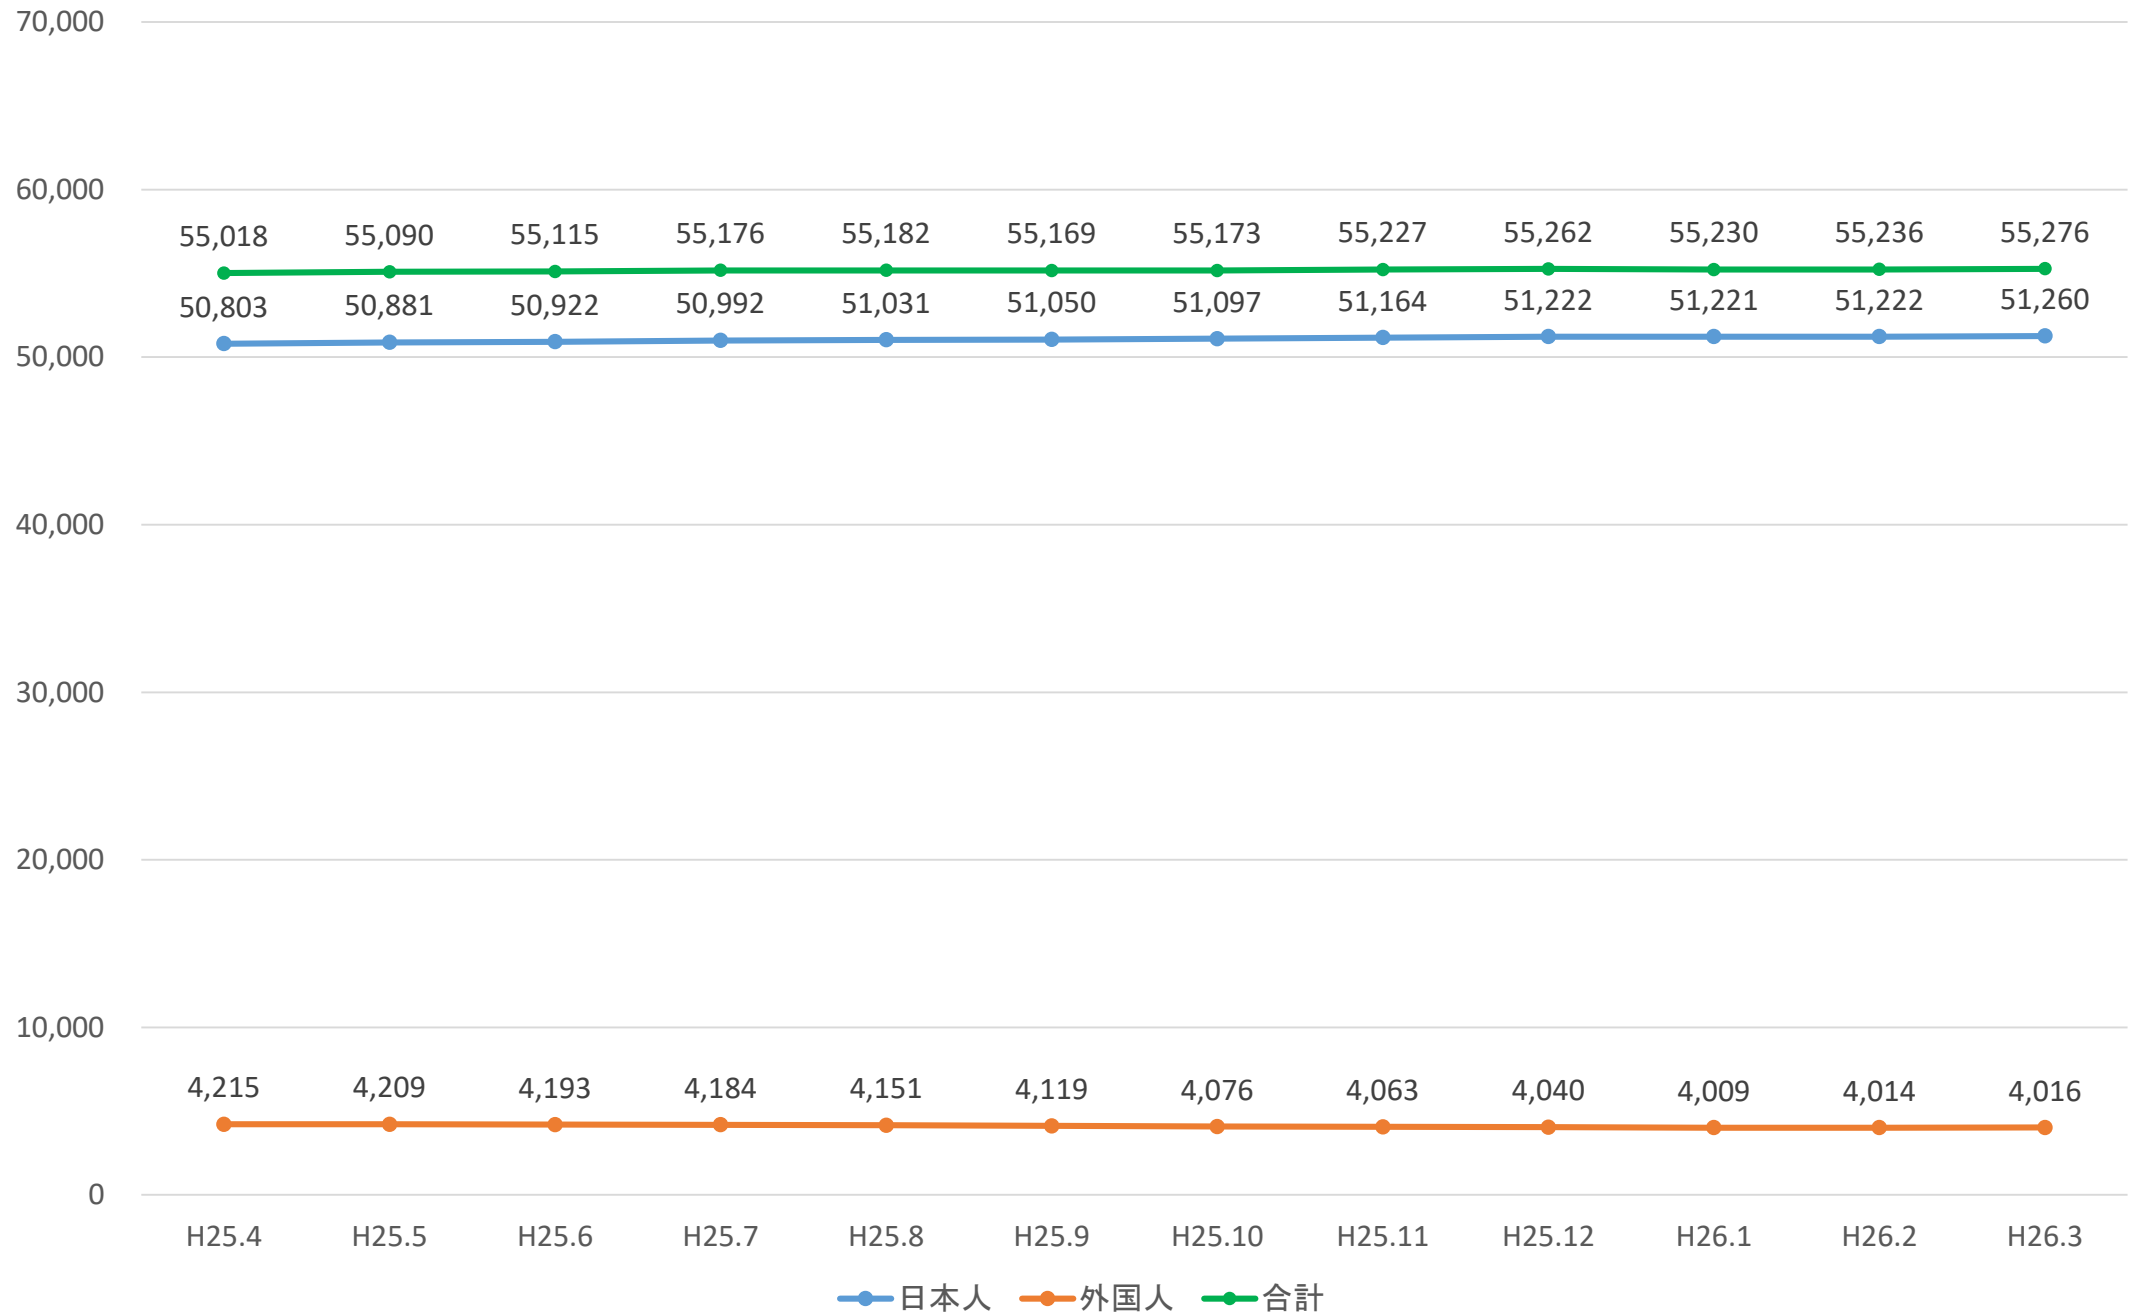

平成25年度 美濃加茂市の人口推移