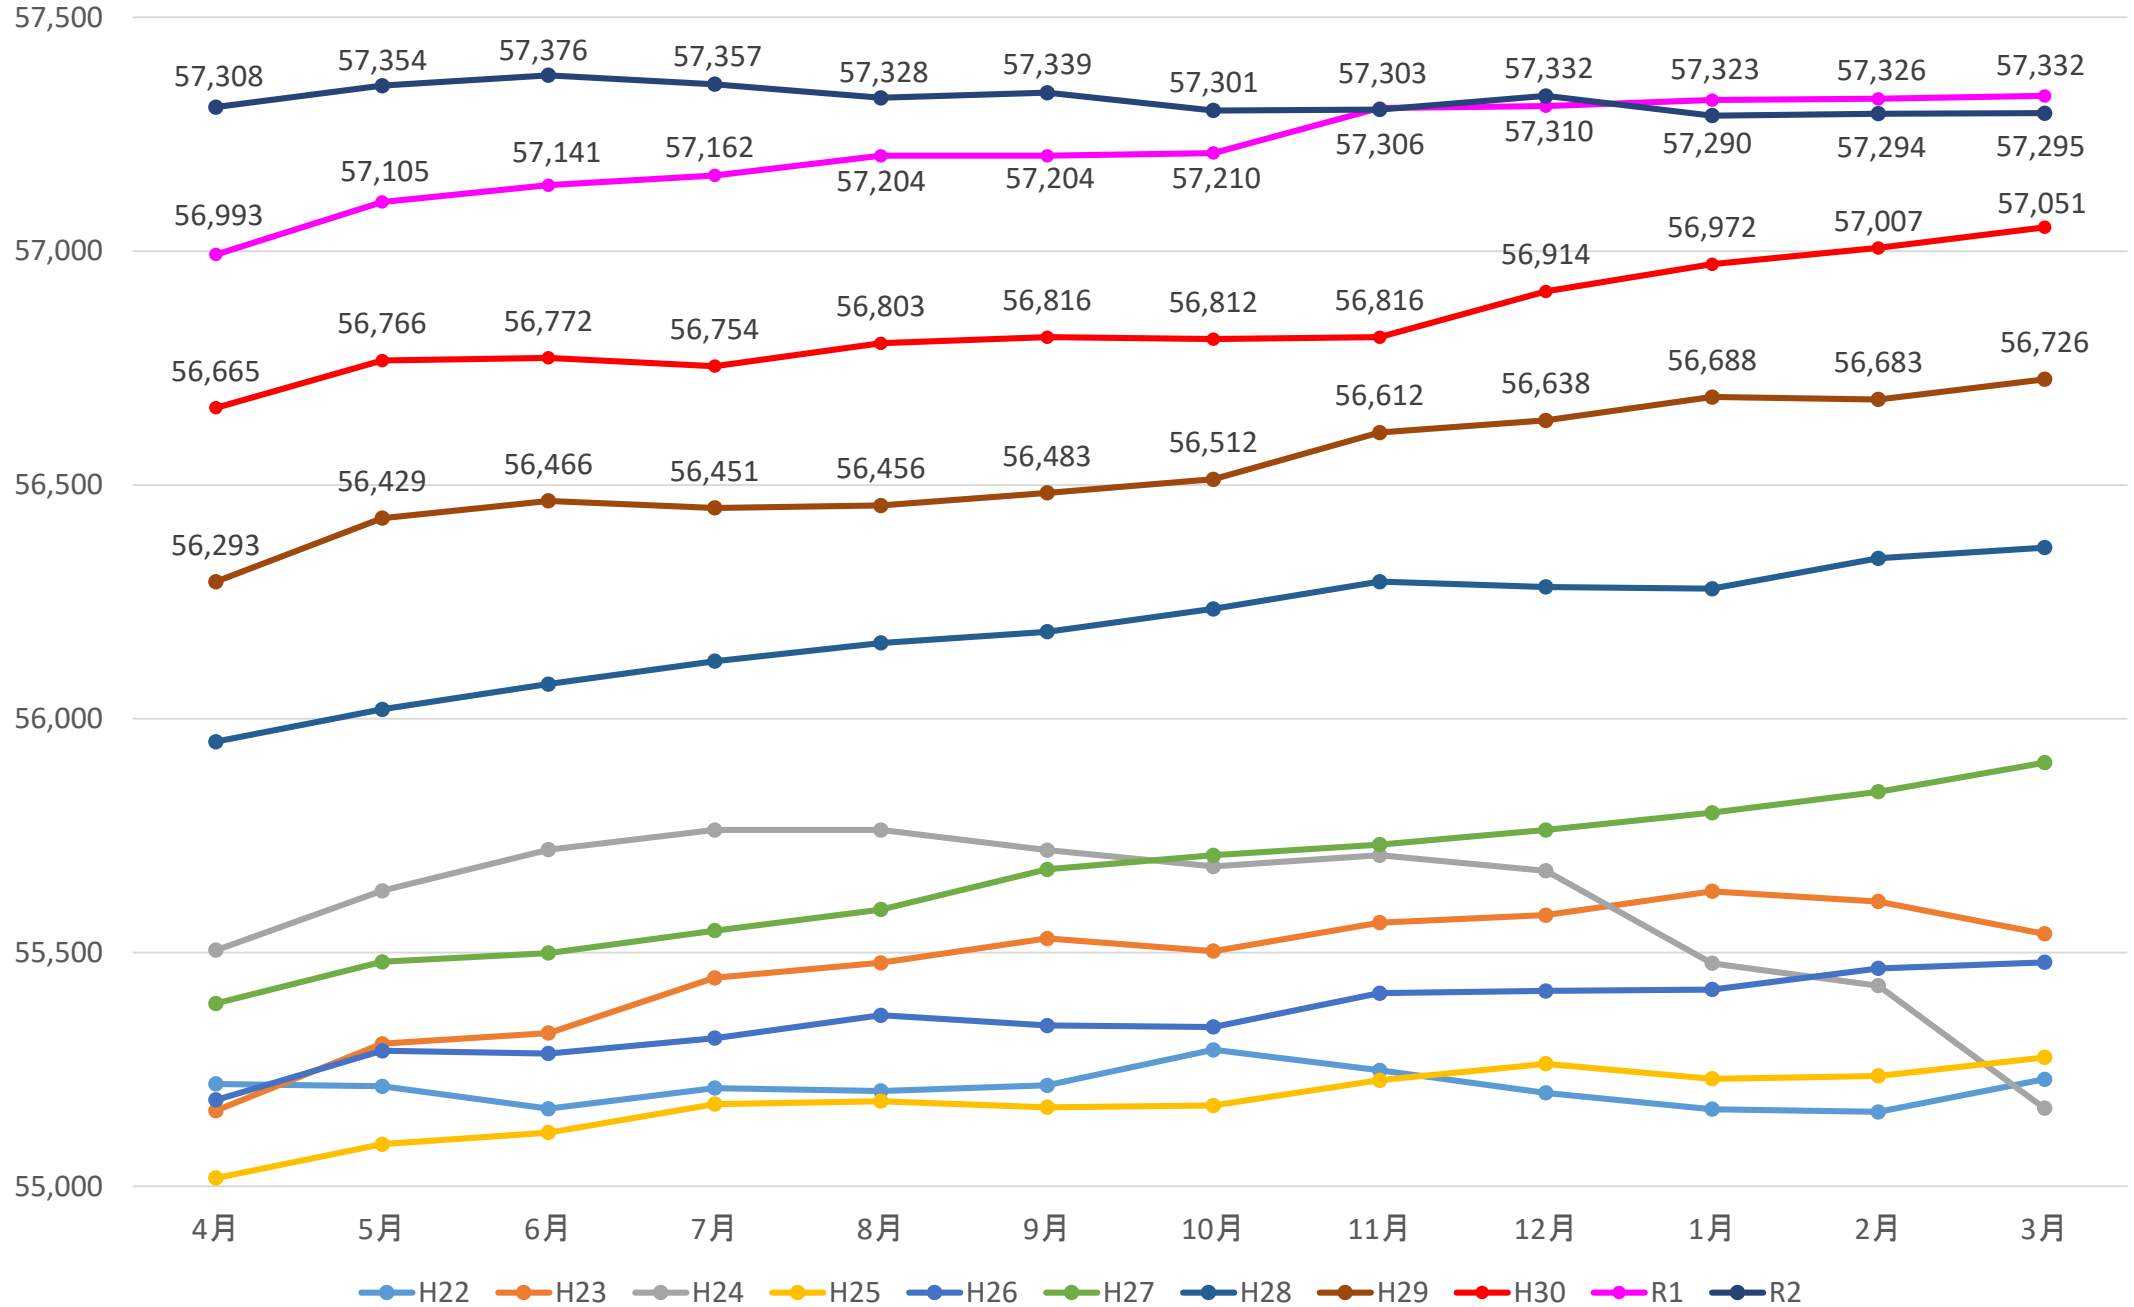

# 美濃加茂市の人口推移

人口推移(長期比較)

人口推移(単年度比較)

人口推移(年度内比較)

【単位:人】

# 美濃加茂市の人口推移(長期比較)

# 美濃加茂市の人口推移(単年度比較)