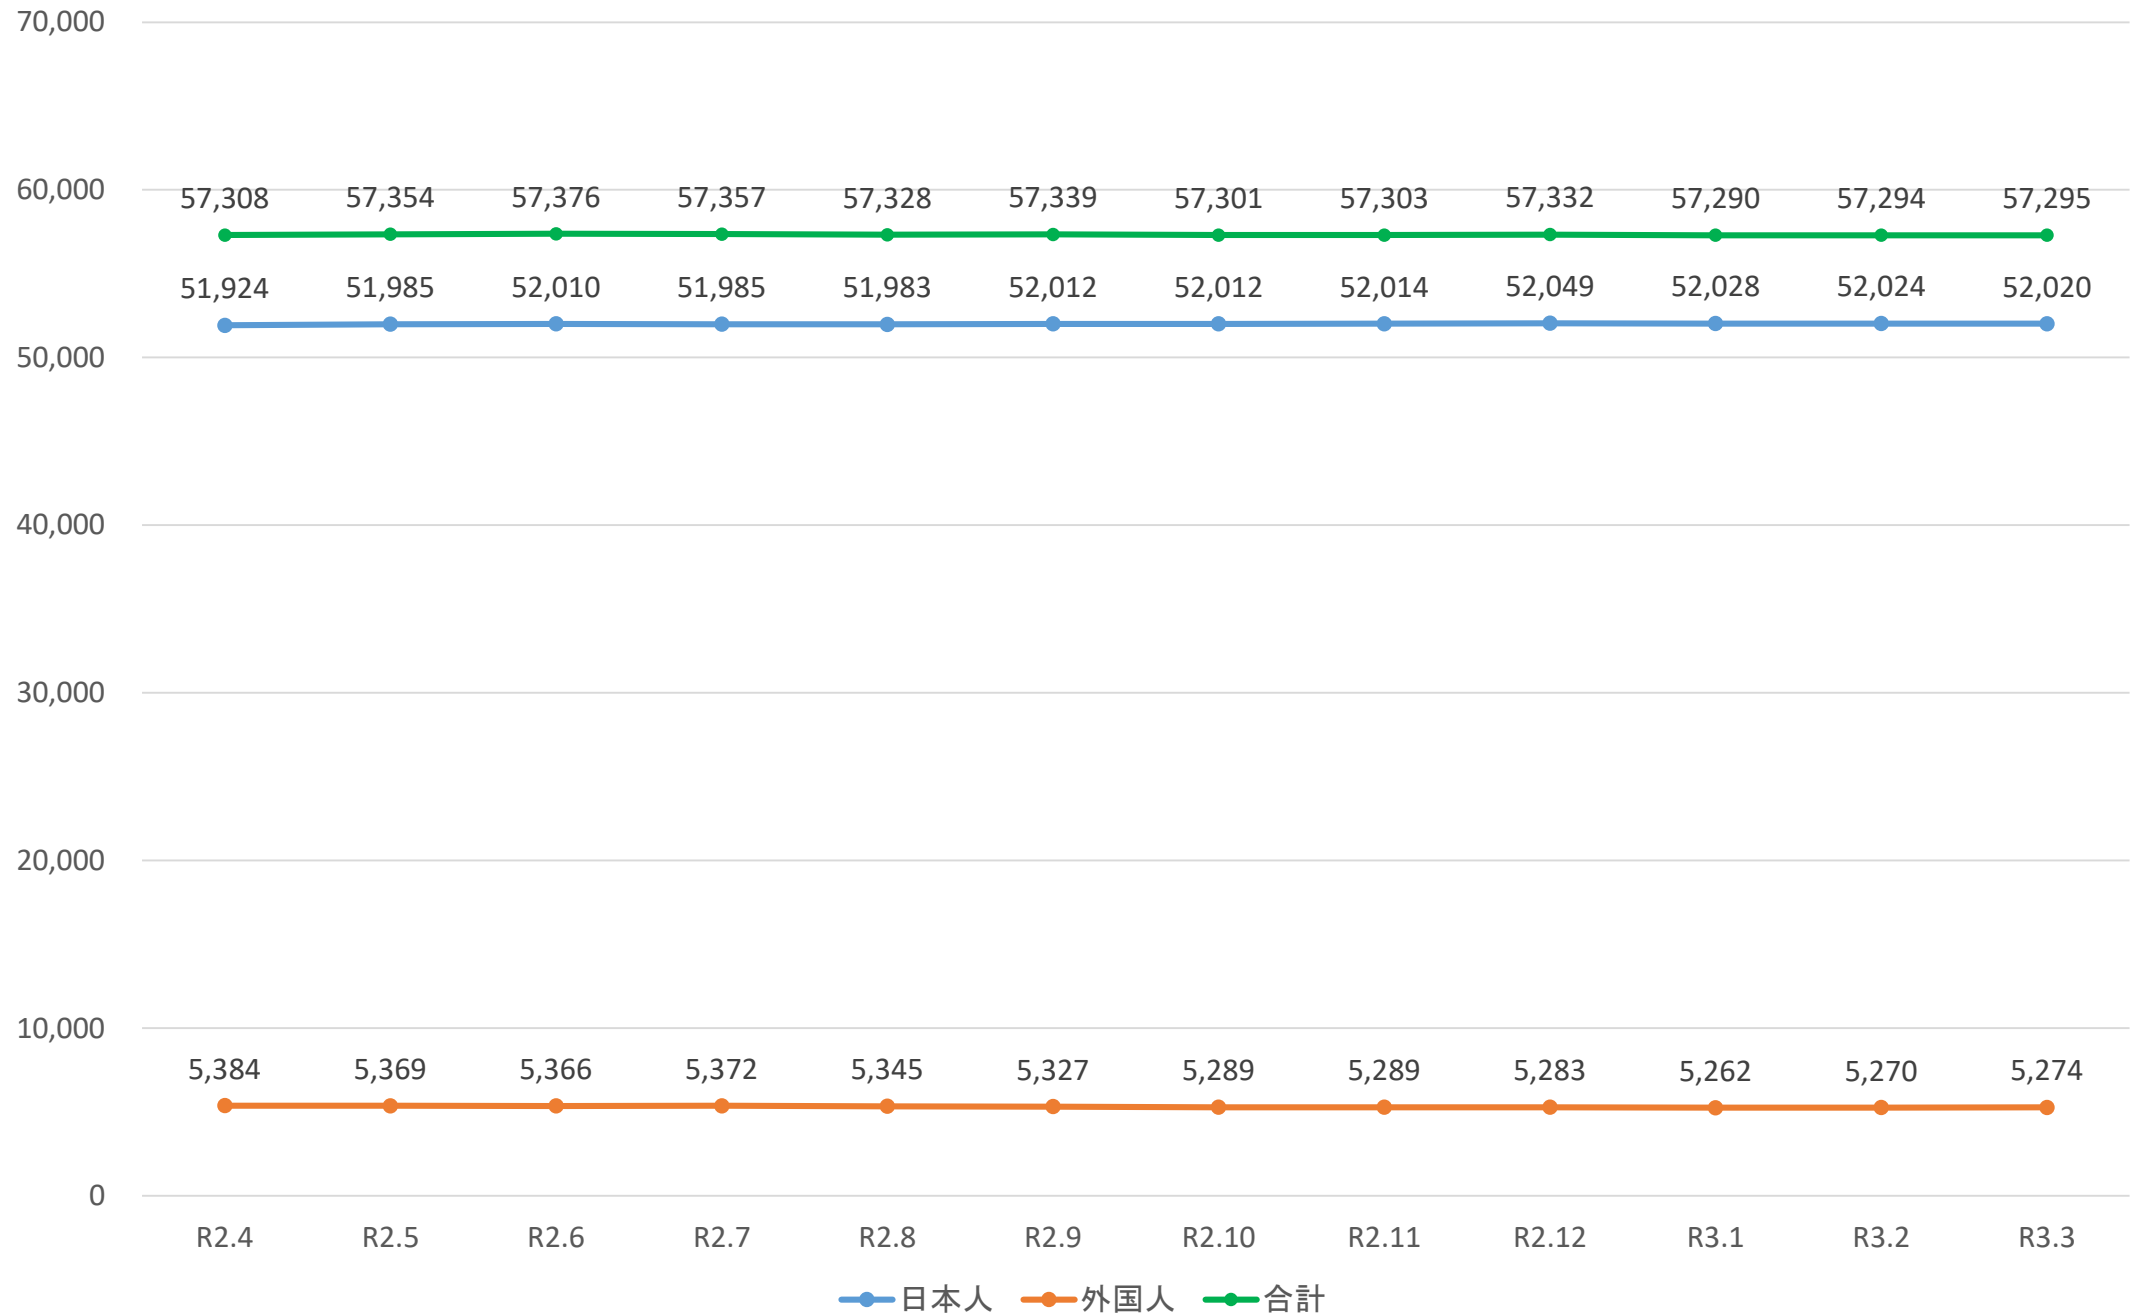

令和2年度 美濃加茂市の人口推移