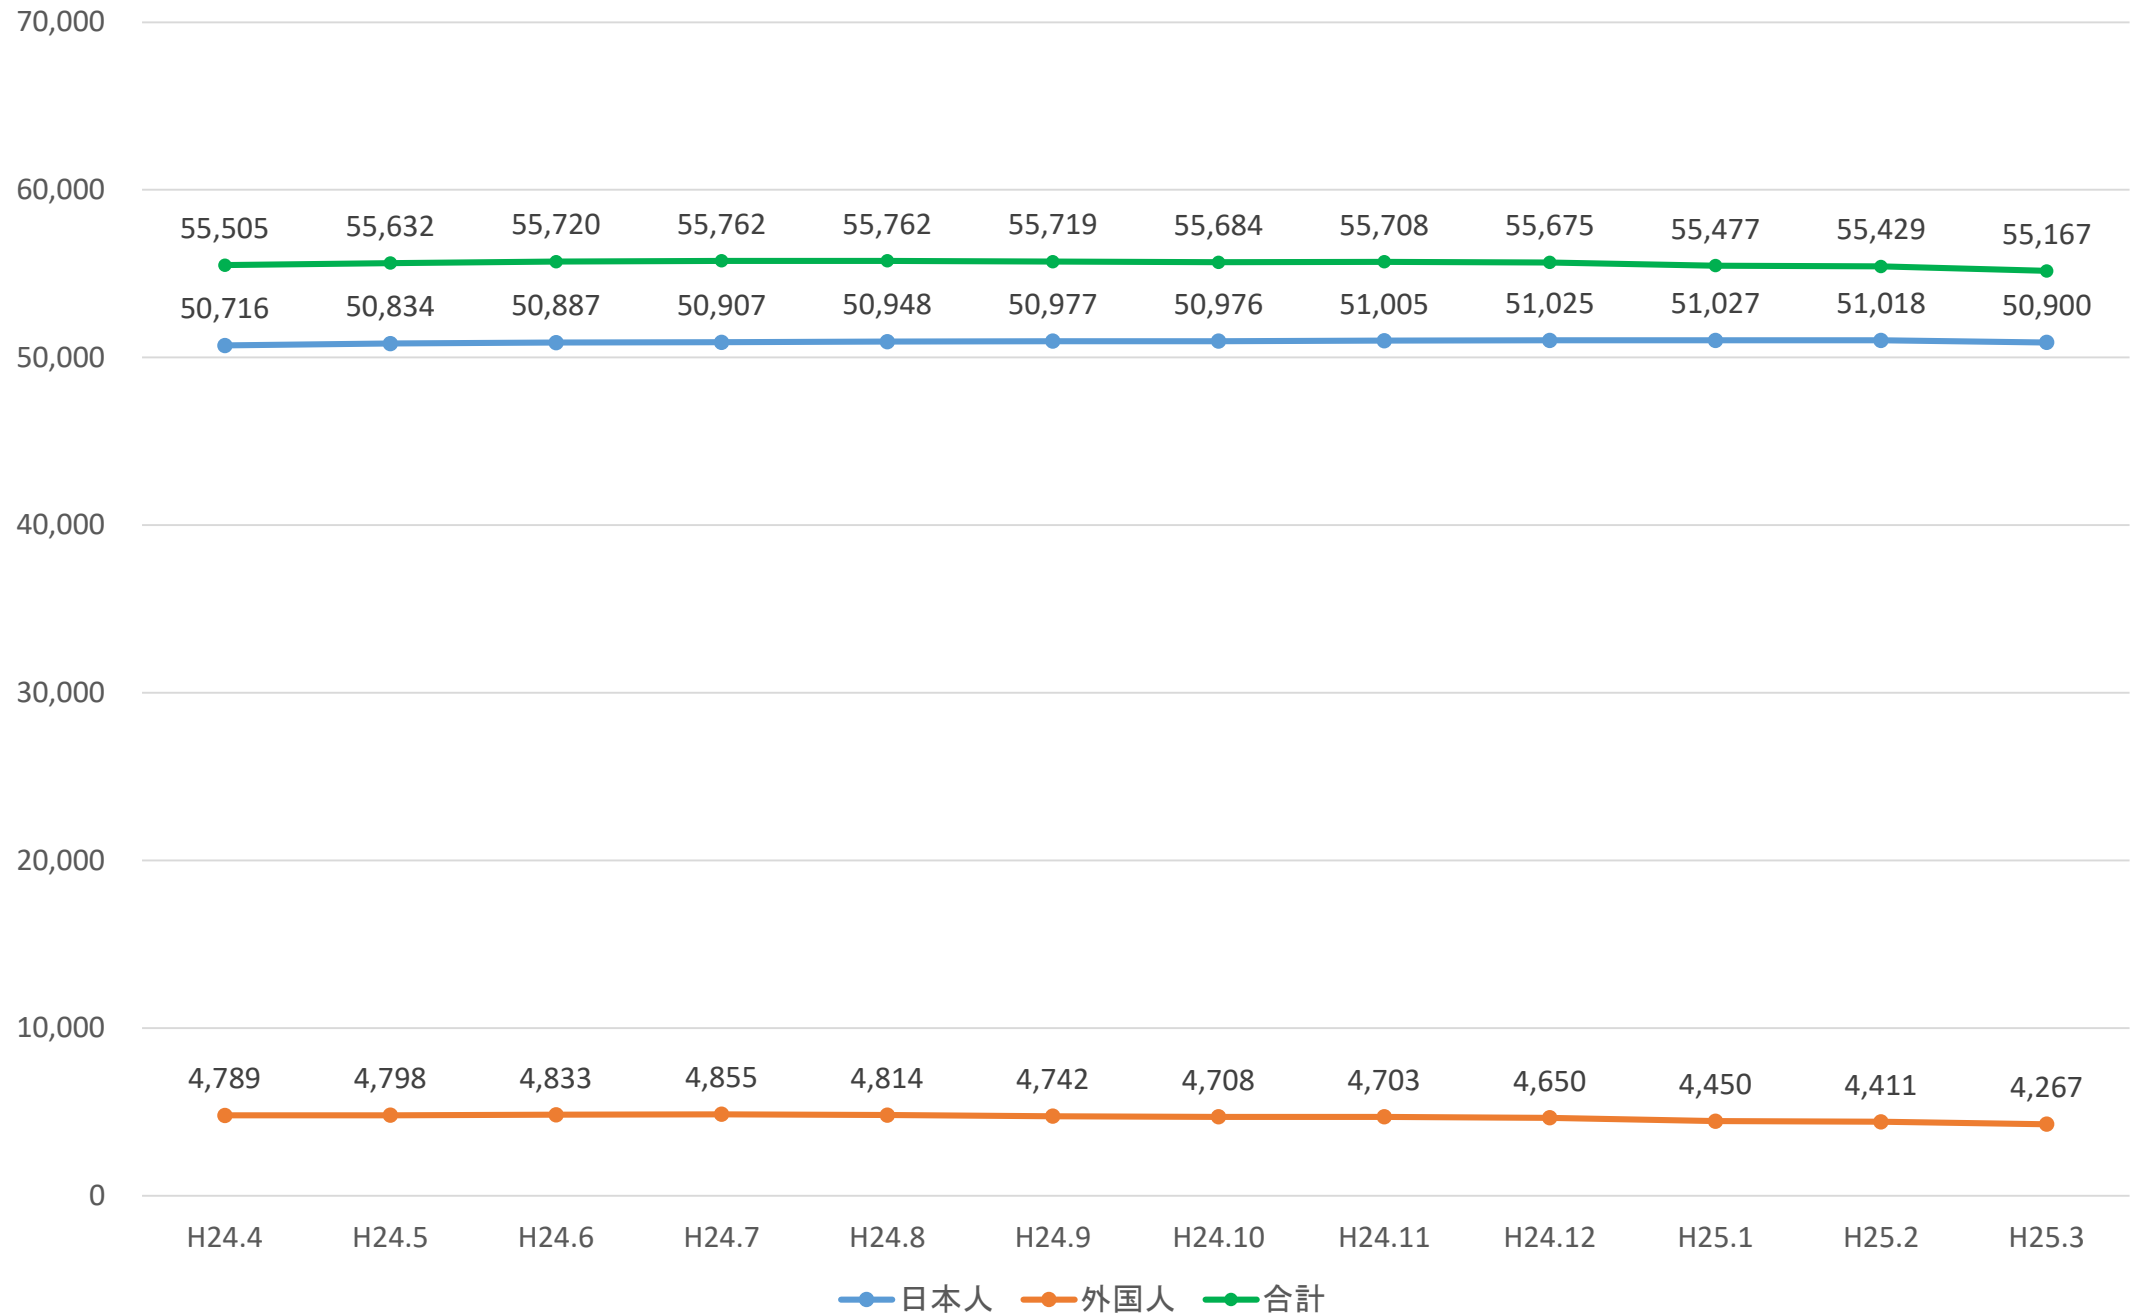

平成24年度 美濃加茂市の人口推移