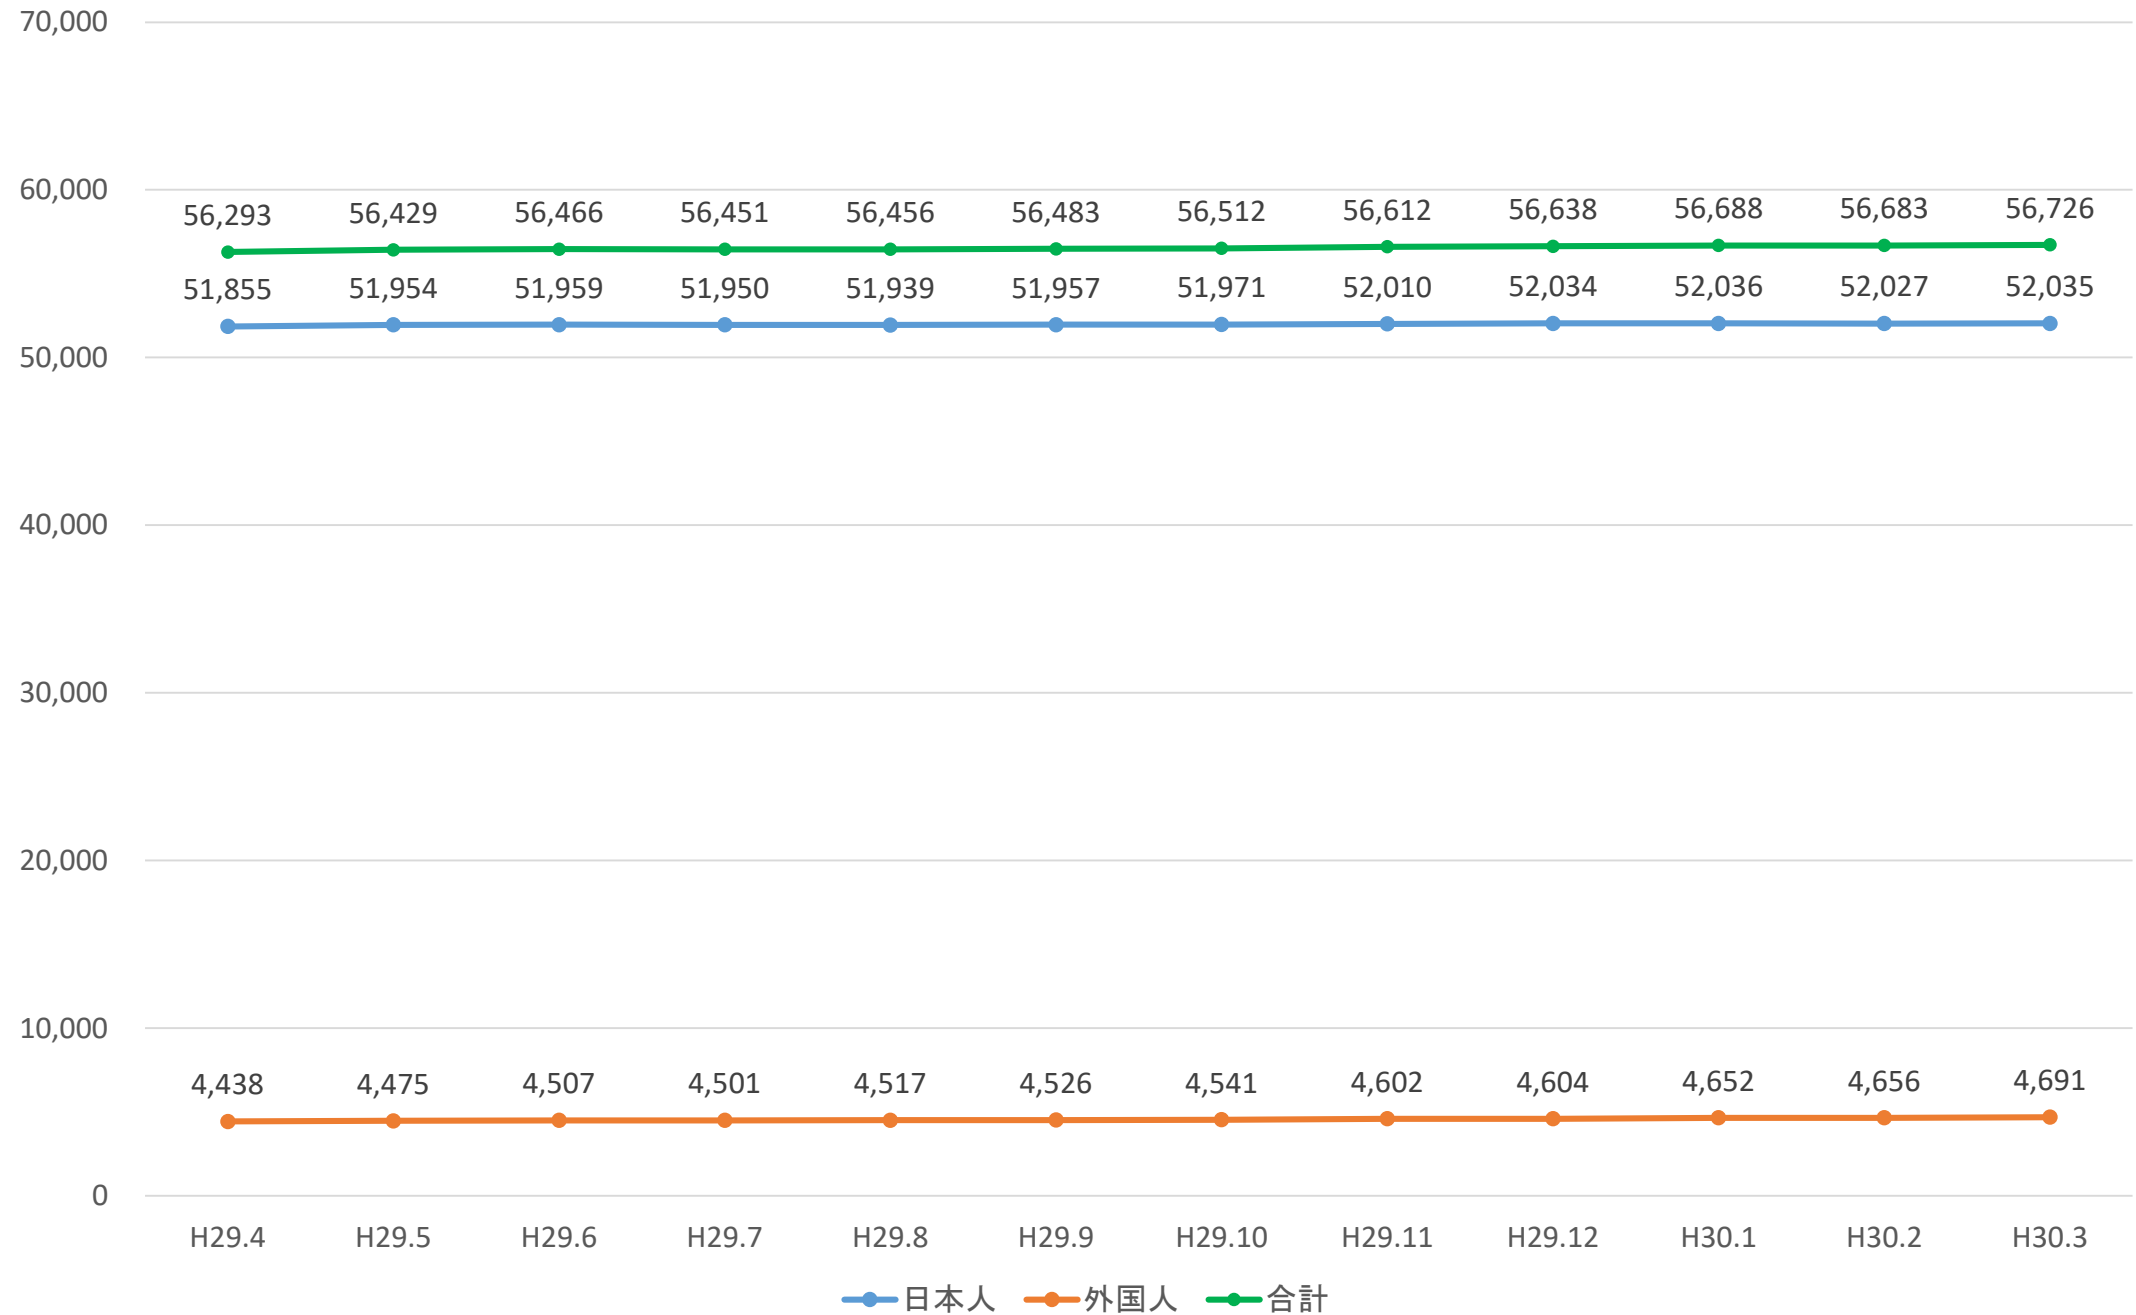

平成29年度 美濃加茂市の人口推移