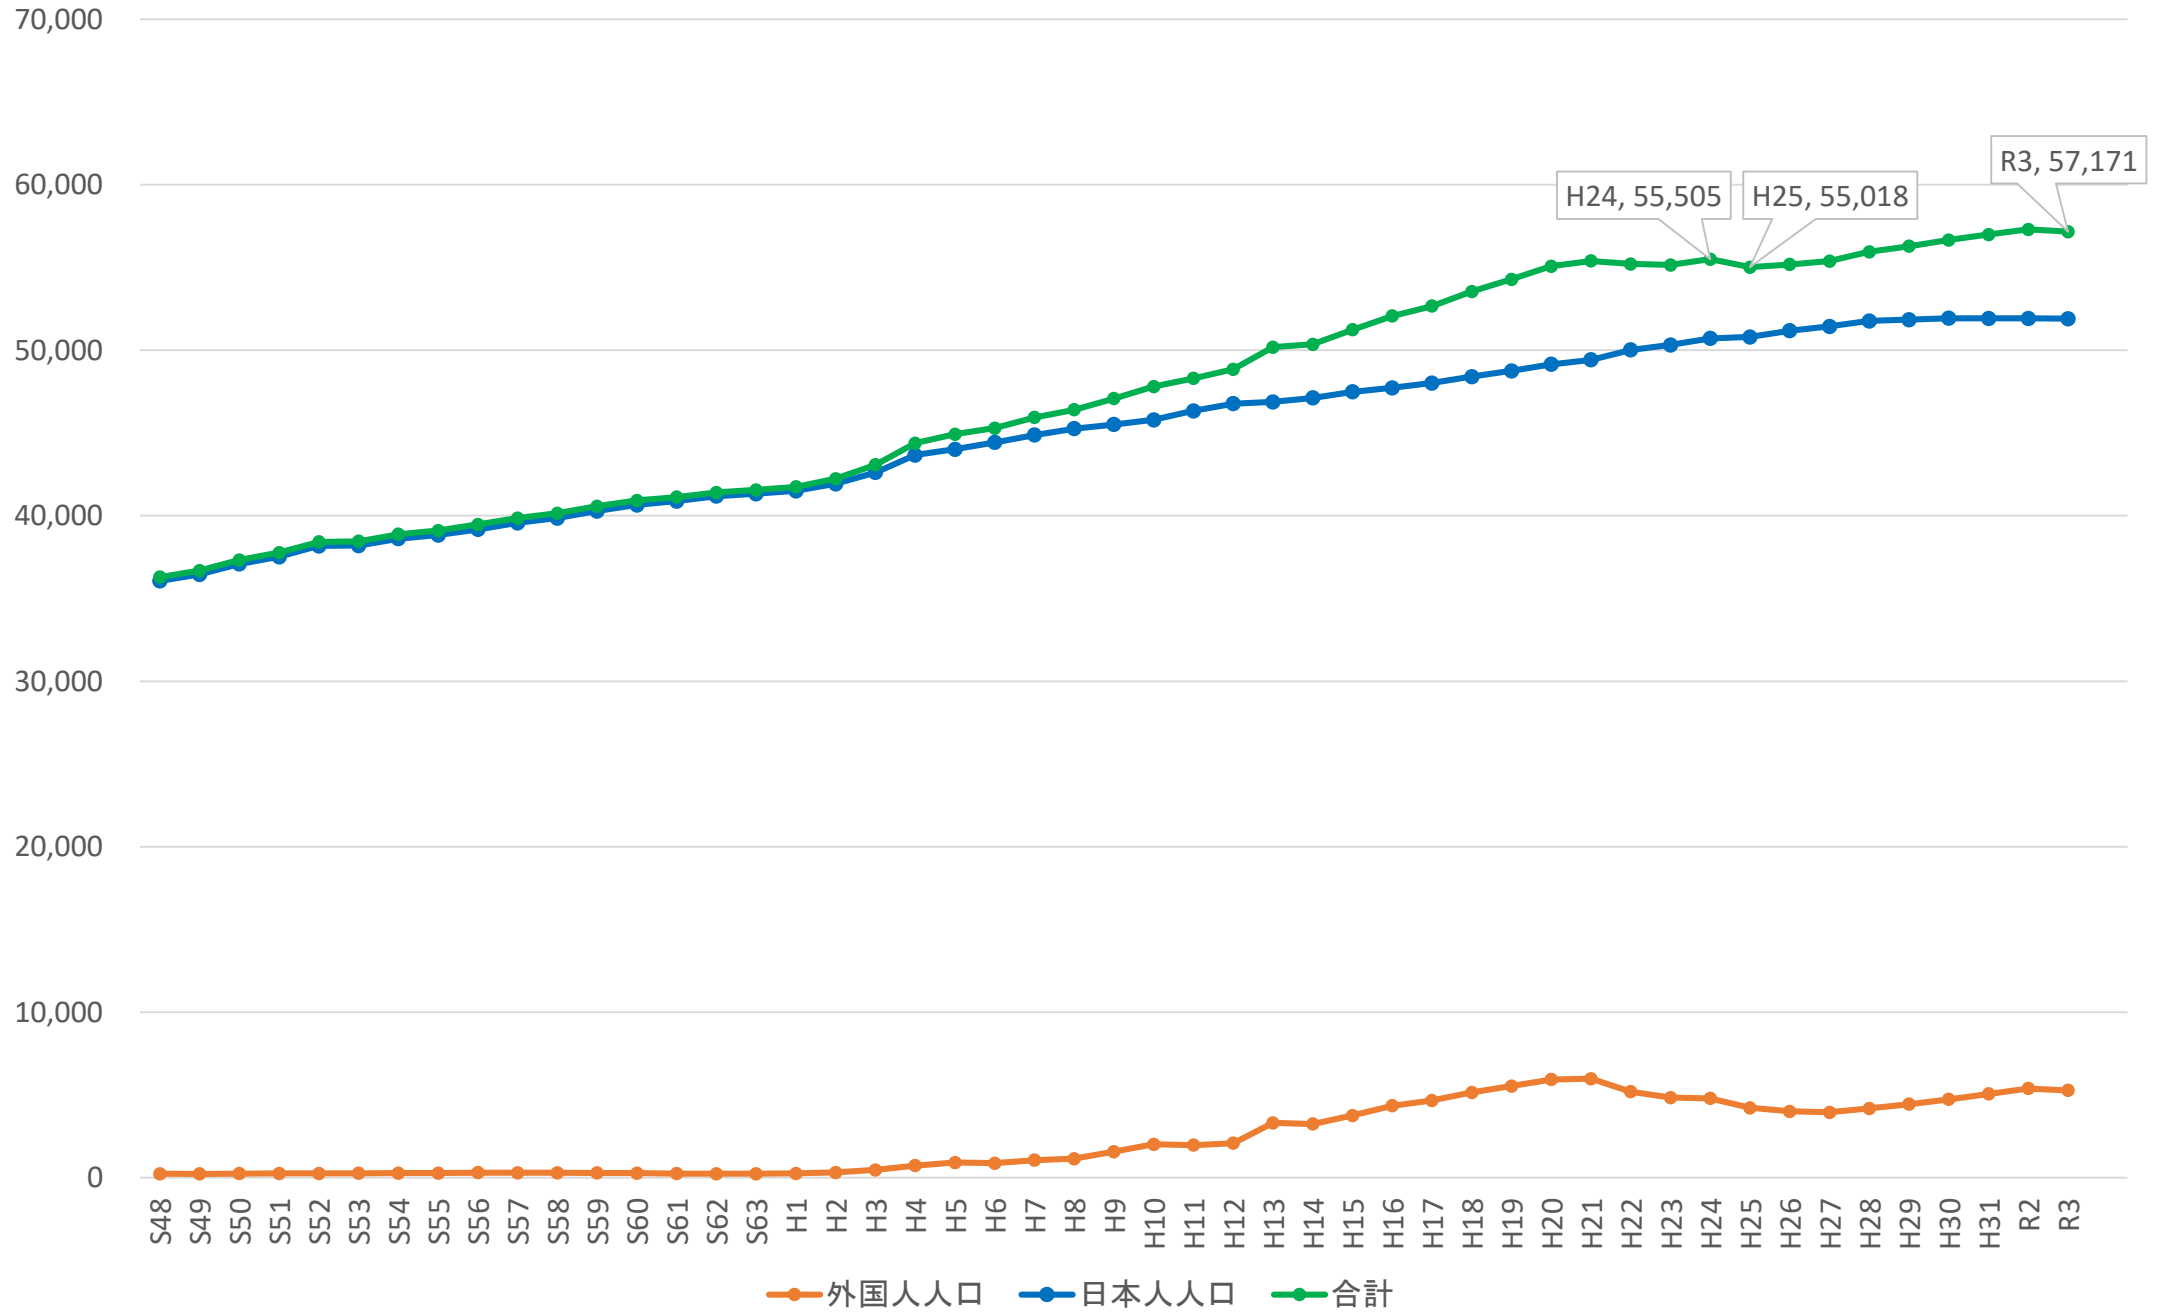

# 美濃加茂市の人口推移

人口推移(長期比較)

人口推移(単年度比較)

人口推移(年度内比較)

【単位:人】

# 美濃加茂市の人口推移(長期比較)

# 美濃加茂市の人口推移(単年度比較)