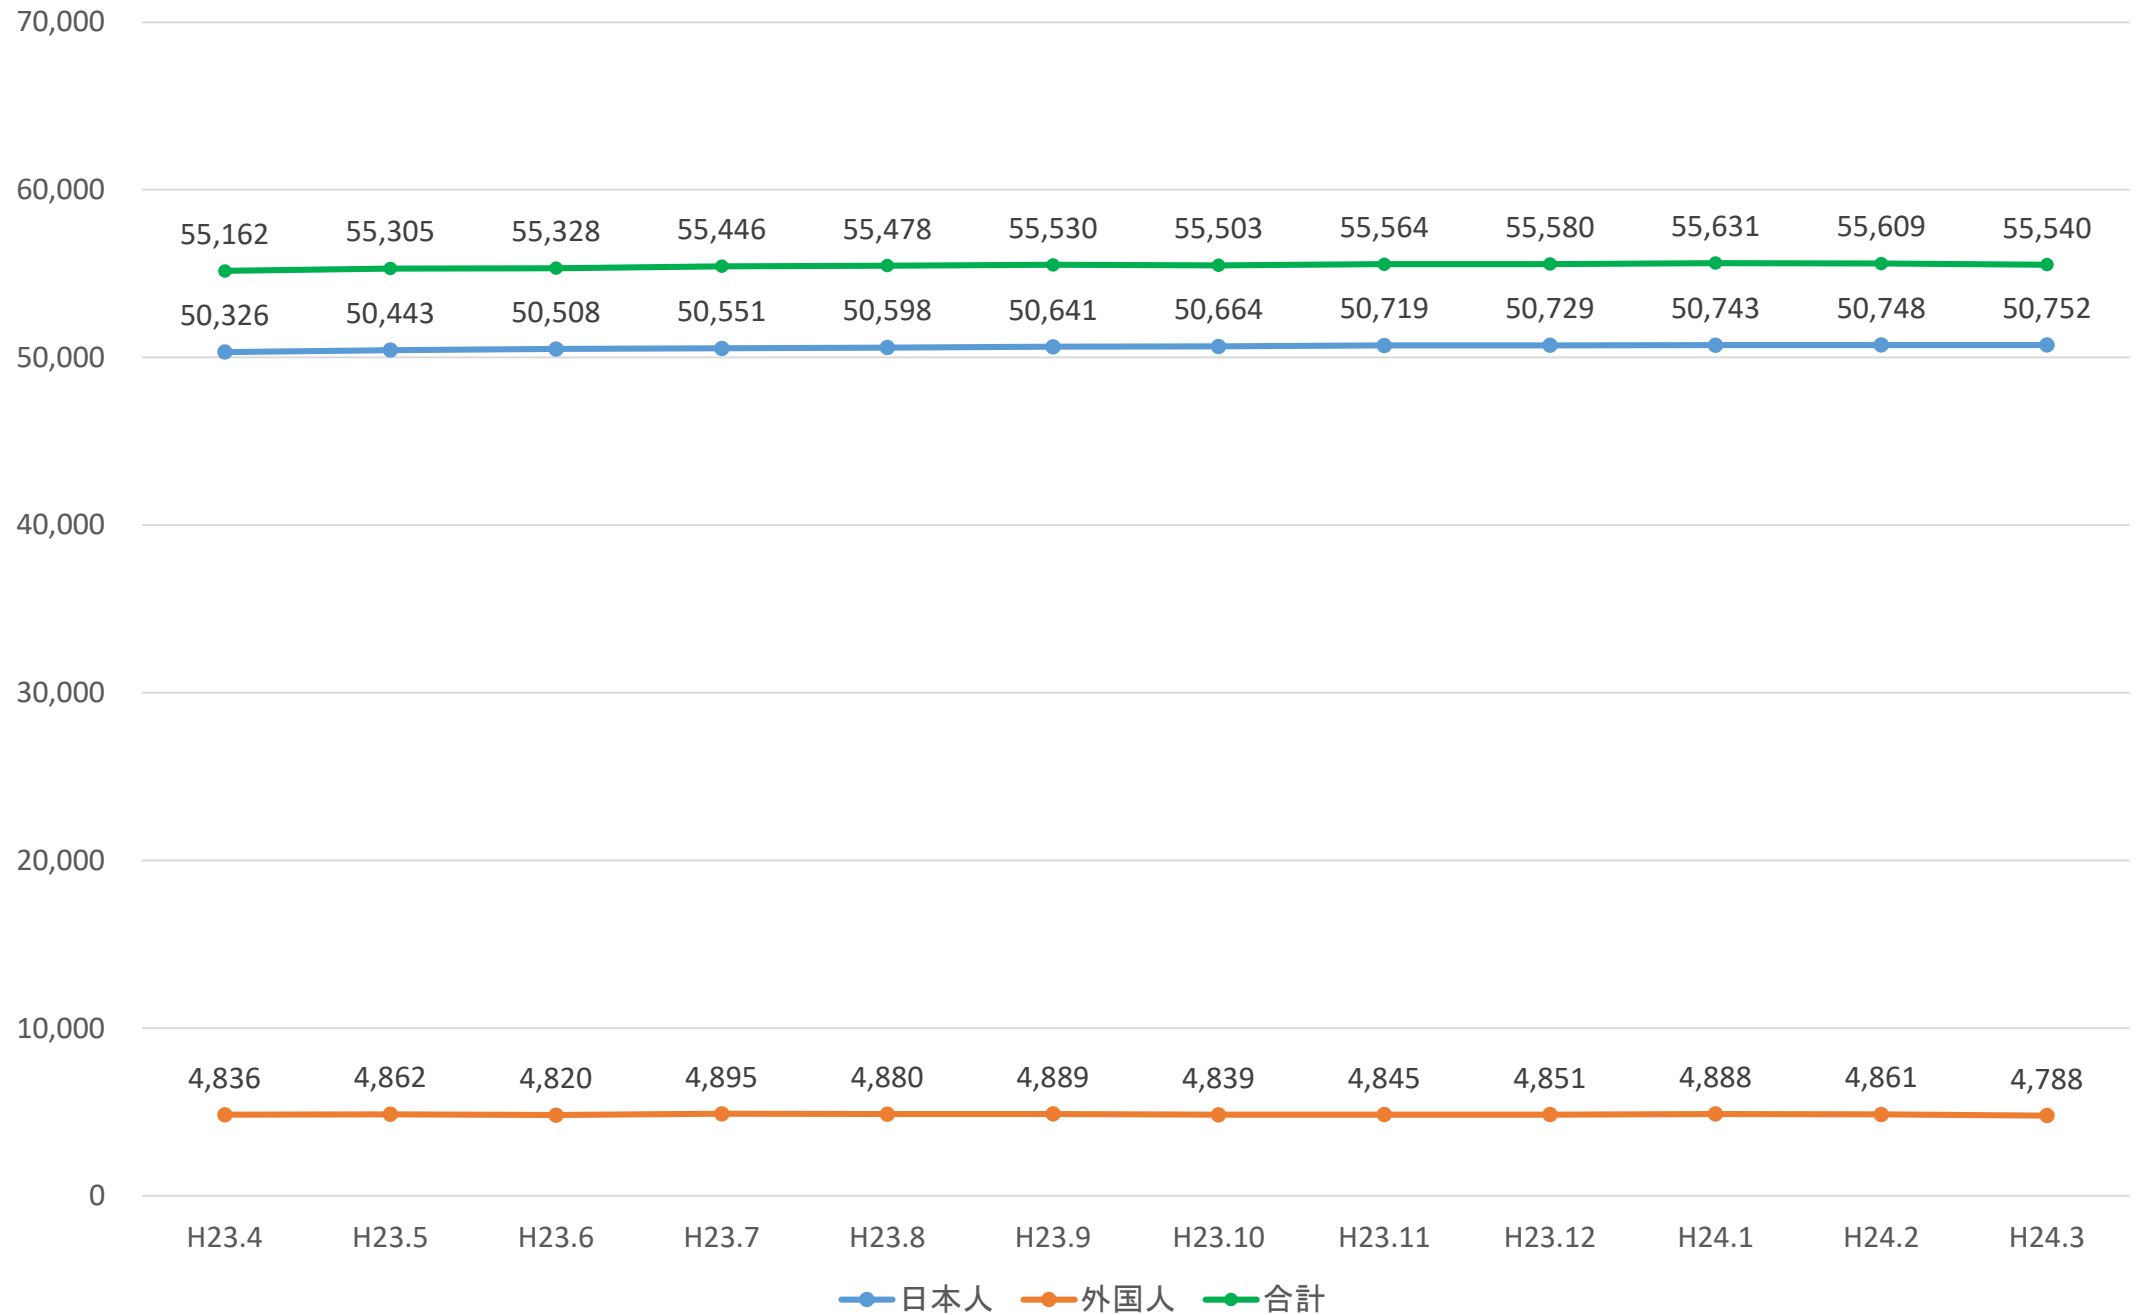

平成23年度 美濃加茂市の人口推移