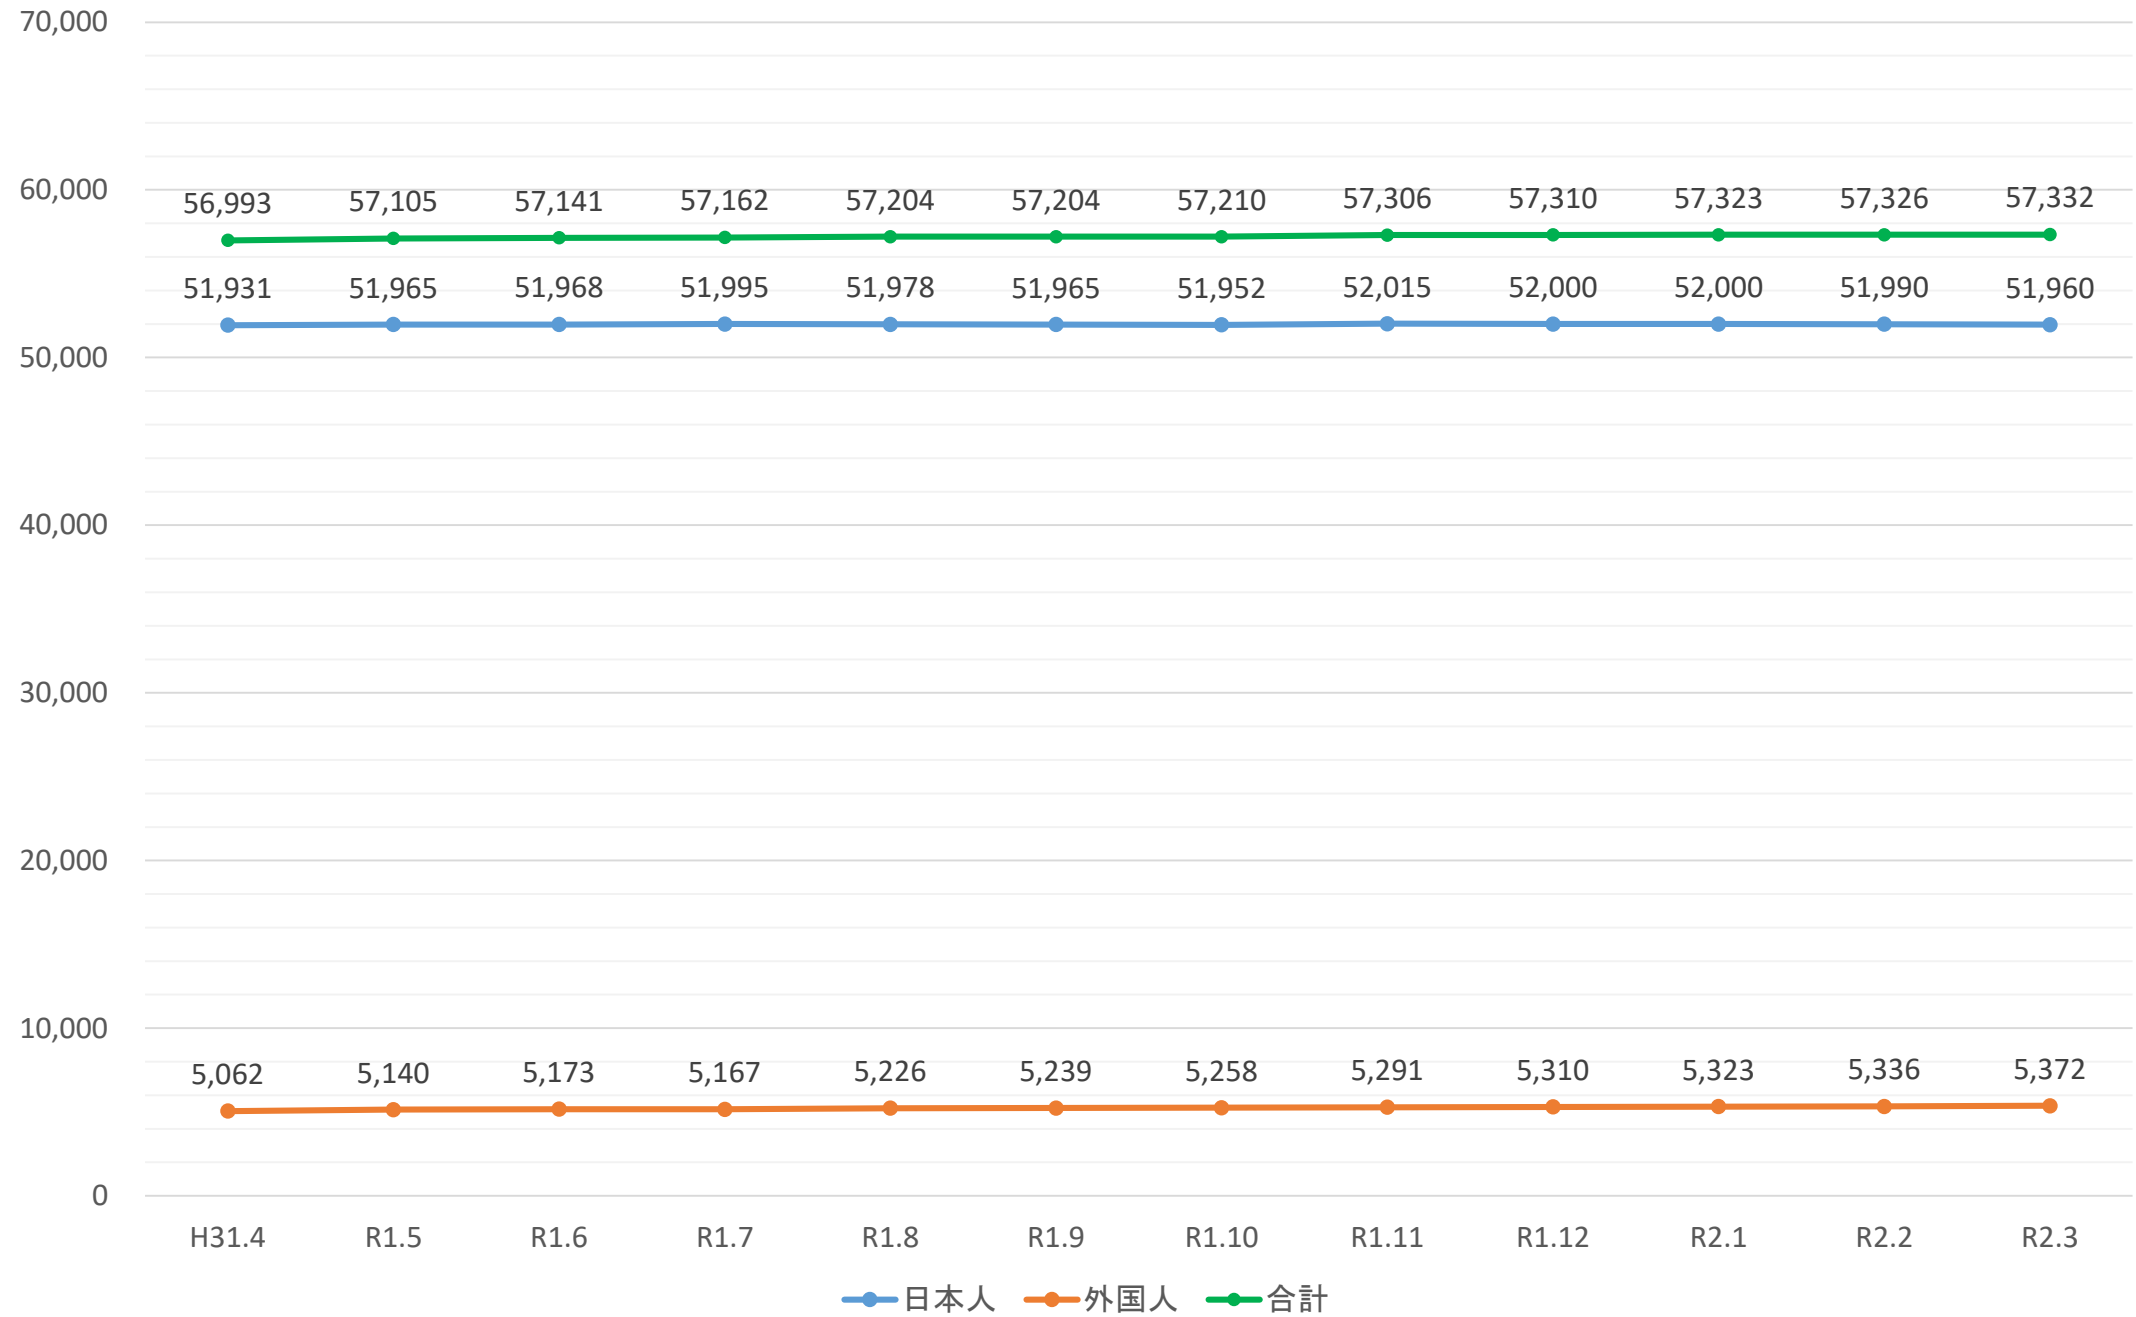

令和元年度 美濃加茂市の人口推移