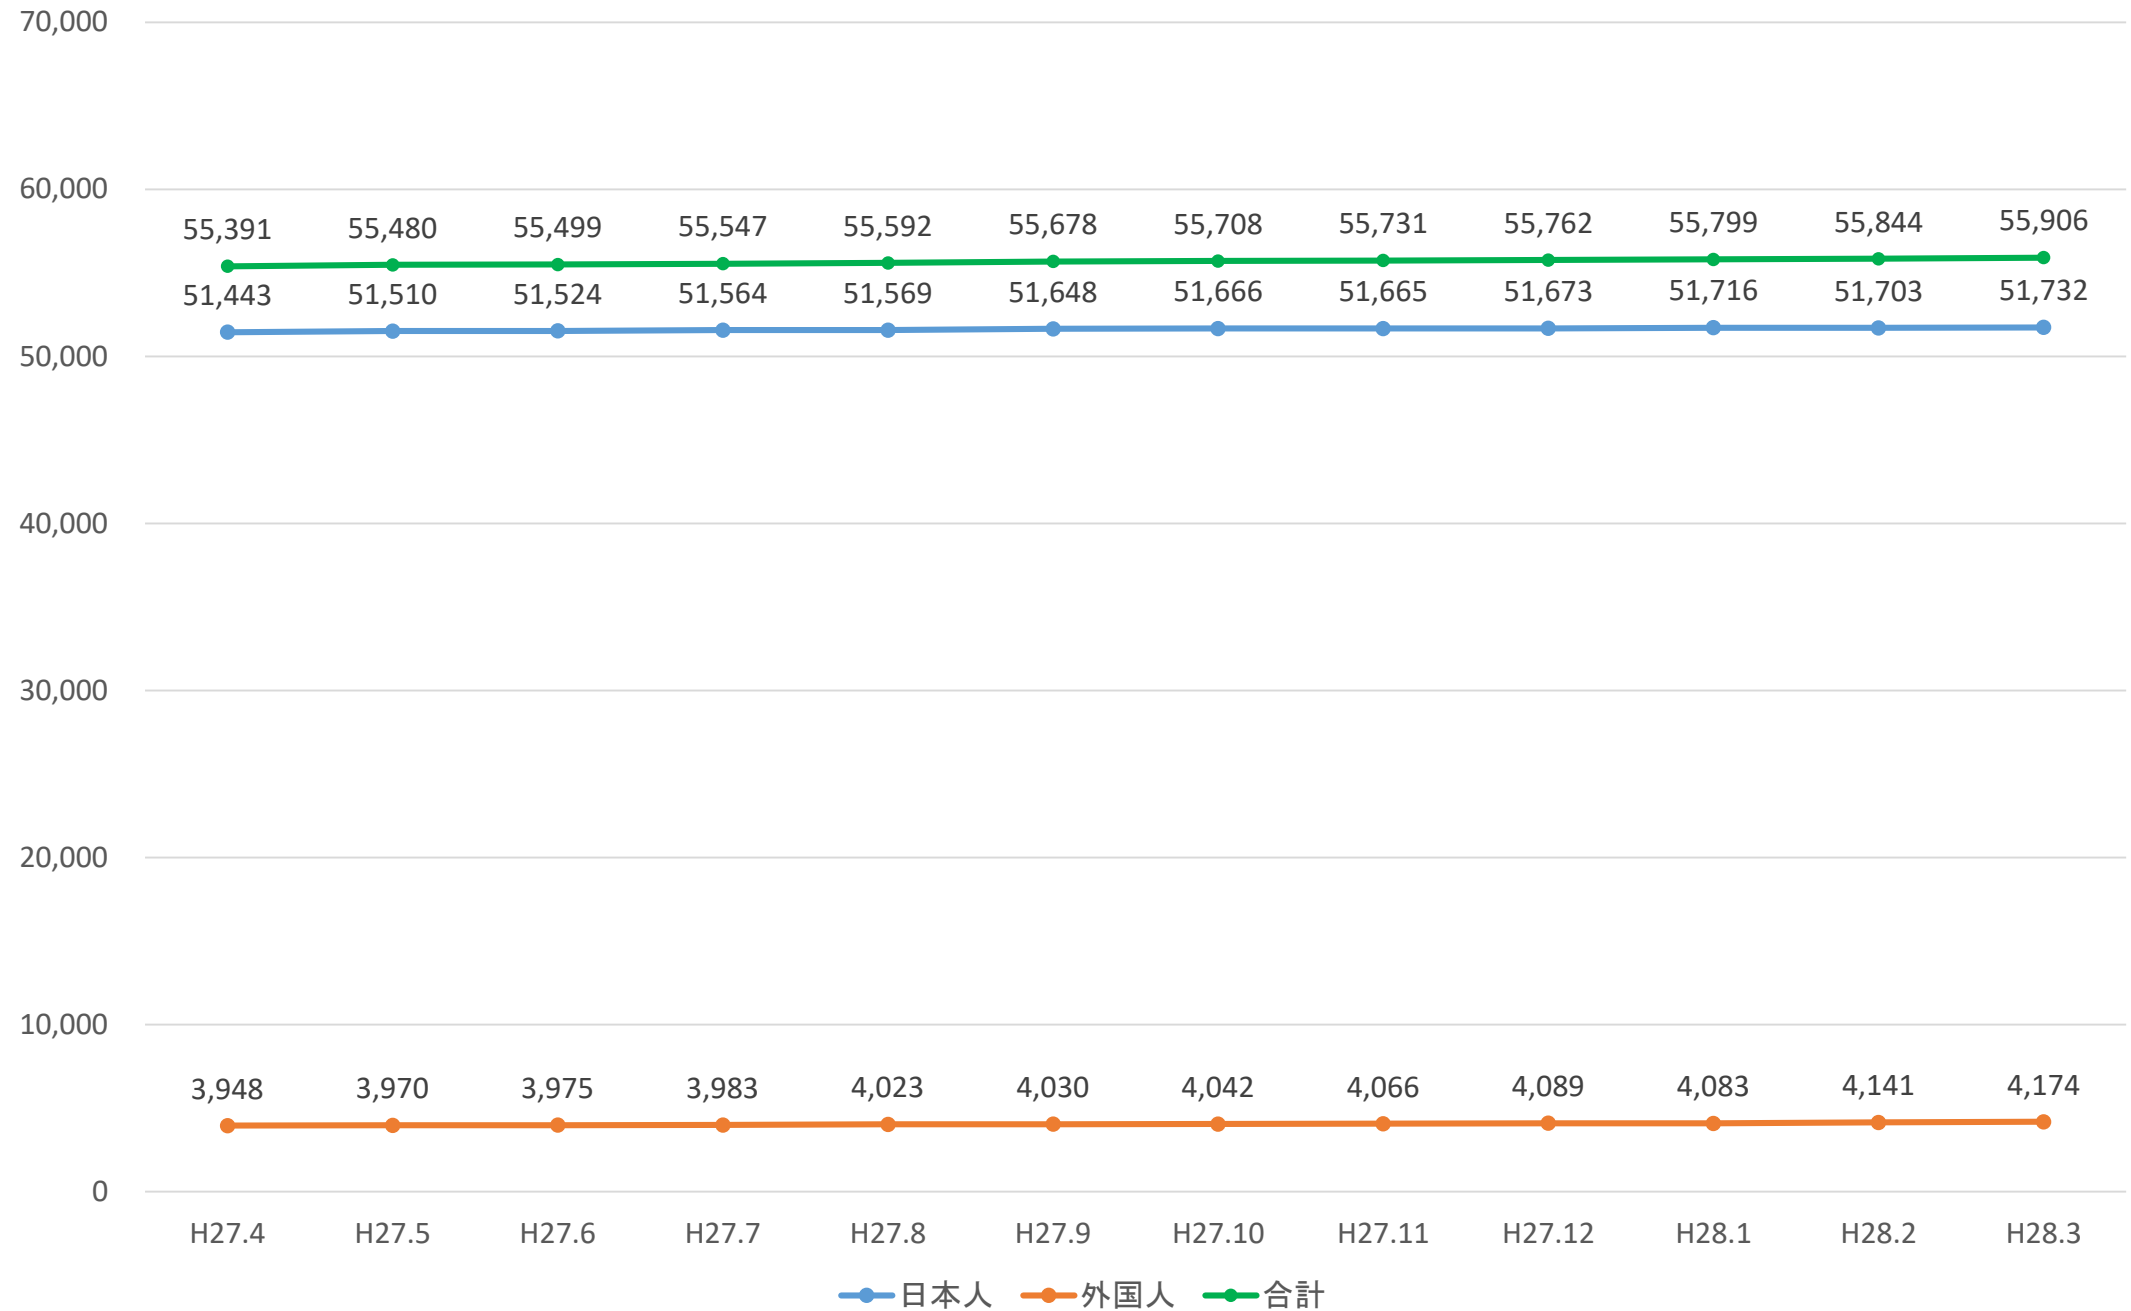

平成27年度 美濃加茂市の人口推移