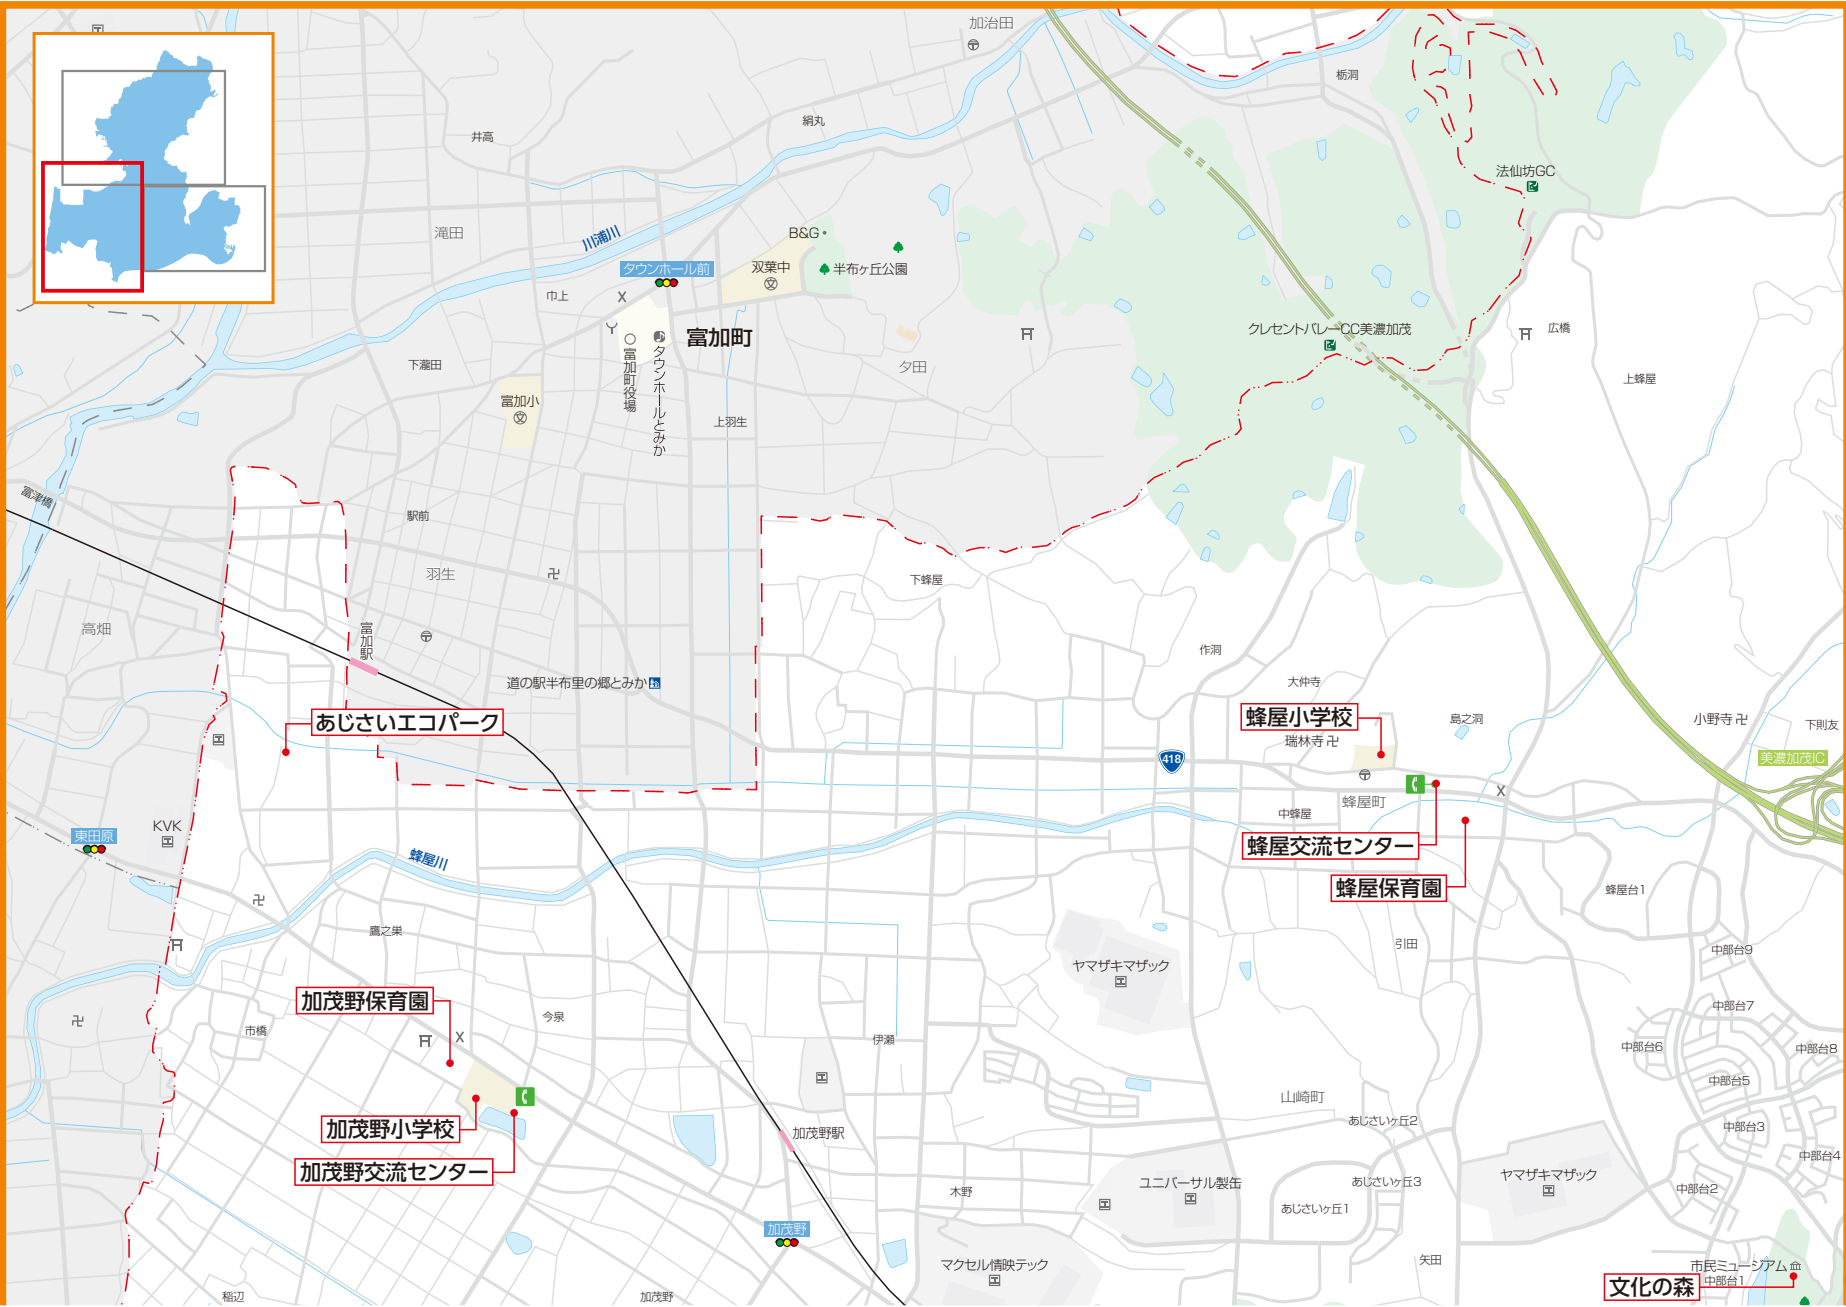

あじさいエコパーク

加茂野保育園

加茂野小学校

加茂野交流センター

蜂屋小学校

蜂屋交流センター

蜂屋保育園

文化の森