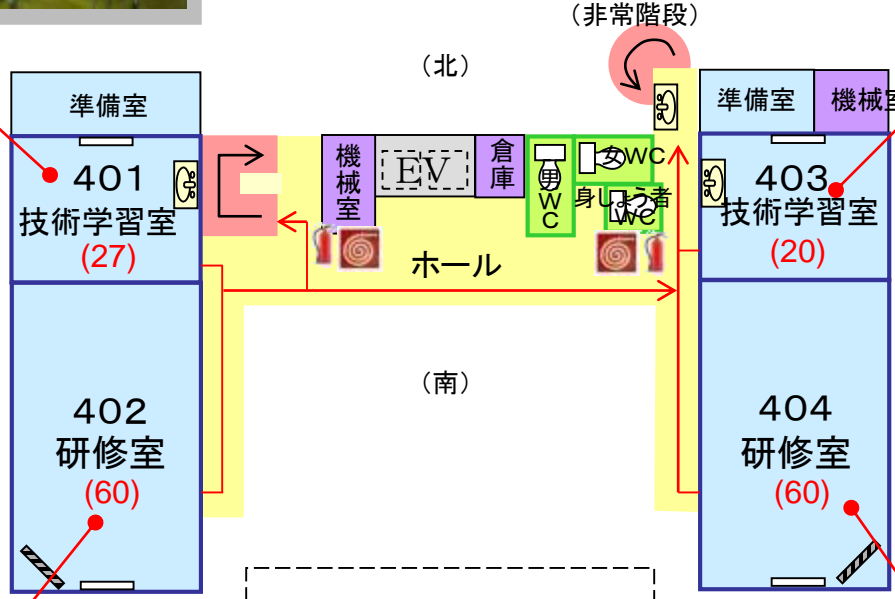

200

大スクリーン

設備

設備

14

42

ホワイトボード

スクリーン

大スクリーン

301

《3階》

303

304・305

座12

設備

《4階》

設備

9 27

ホワイトボード

流し台

401

403

設備

座2 0

ホワイトボード

鏡 流し台

402

() 収容人数

消火器

消火栓

避難経路

流し台