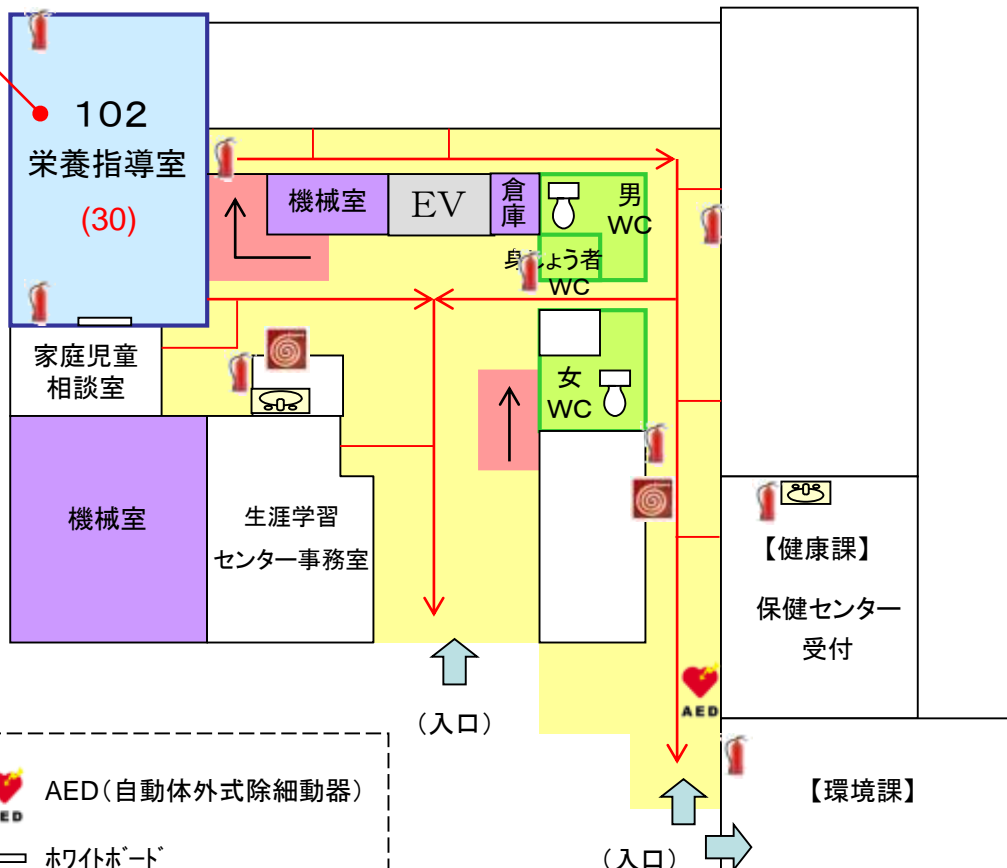

102

美濃加茂市生涯学習センター フロアーガイド

《1階》

- () 収容人数
- 消火器
- 消火栓
- AED (自動体外式除細動器)
- ホワイトボード
- 避難経路

設備

14

28

ホワイトボード

スクリーン

202

設備

14

42

ホワイトボード

スクリーン

203

《2階》

(非常階段)

(北)

講師控室

201

- () 収容人数
- 🔥 消火器
- 🚰 消火栓
- ➡ 避難経路
- 🪑 流し台
- ホワイトボード
- ▬ スクリーン

(南)

44