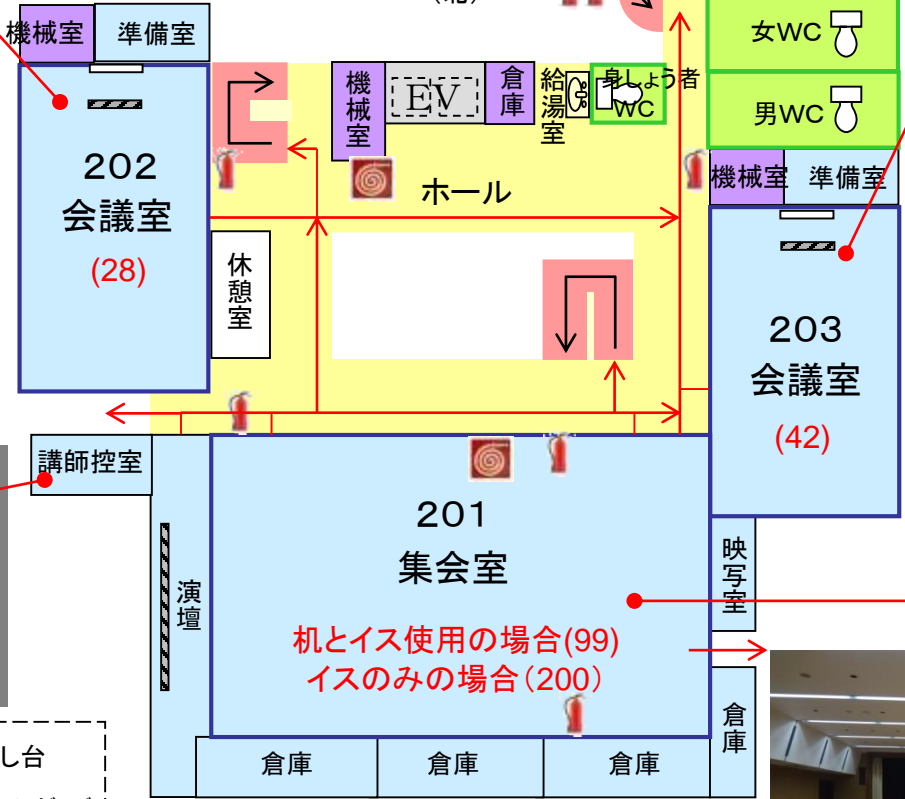

102

美濃加茂市生涯学習センター フロアーガイド

《1階》

- () 収容人数
- 消火器
- 消火栓
- AED (自動体外式除細動器)
- ホワイトボード
- 避難経路

設備

14

28

ホワイトボード

スクリーン

202

設備

14

42

ホワイトボード

スクリーン

203

《2階》

(非常階段)

(北)

講師控室

201

- () 収容人数
- 🔥 消火器
- 🚰 消火栓
- ➡ 避難経路
- 🪑 流し台
- ホワイトボード
- ▬ スクリーン

(南)

44

200

大スクリーン

設備

設備

14

42

ホワイトボード

スクリーン