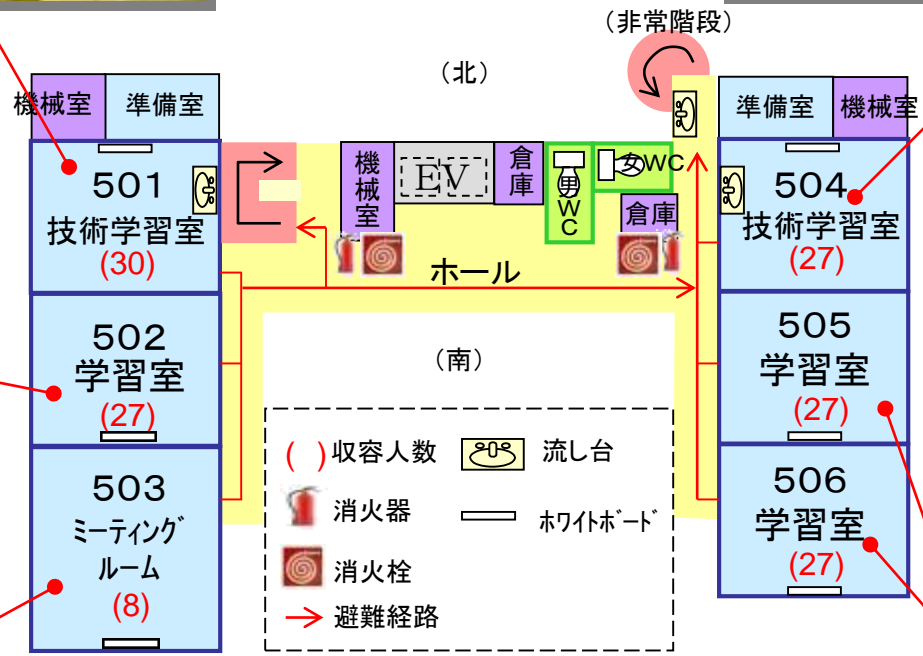

設備

20 60

鏡

ホワイトボード

スクリーン

《5階》

設備

作6 30

ホワイトボード

流し台

設備

9 27

ホワイトボード

流し台

設備

9 27

ホワイトボード

設備

4 8

ホワイトボード

設備

(各部屋)

9 27

ホワイトボード

《6階》

(非常階段)

(北)

(南)