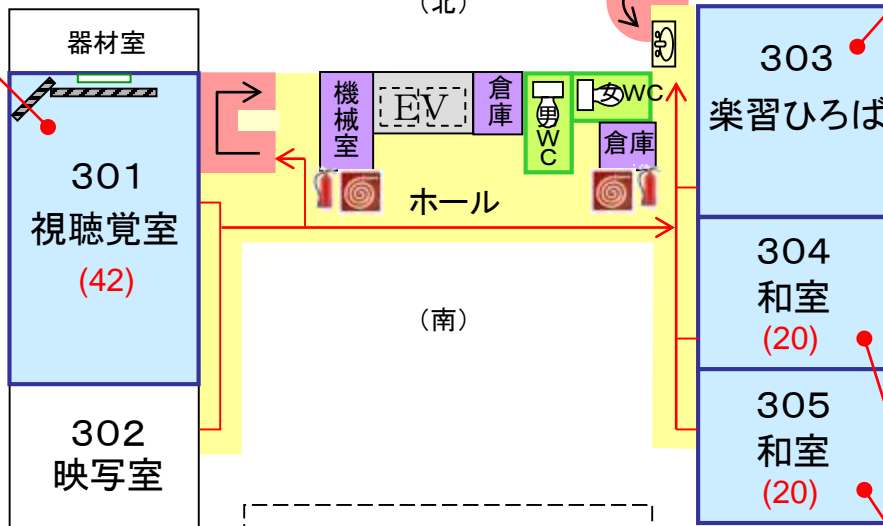

《2階》

(非常階段)

(北)

講師控室

201

- () 収容人数
- 🔥 消火器
- 🚰 消火栓
- ➡ 避難経路
- 🪑 流し台
- ホワイトボード
- ▬ スクリーン

(南)

44

200

大スクリーン

設備

設備

14

42

ホワイトボード

スクリーン

大スクリーン

301

《3階》

303

304・305

座12

設備

《4階》