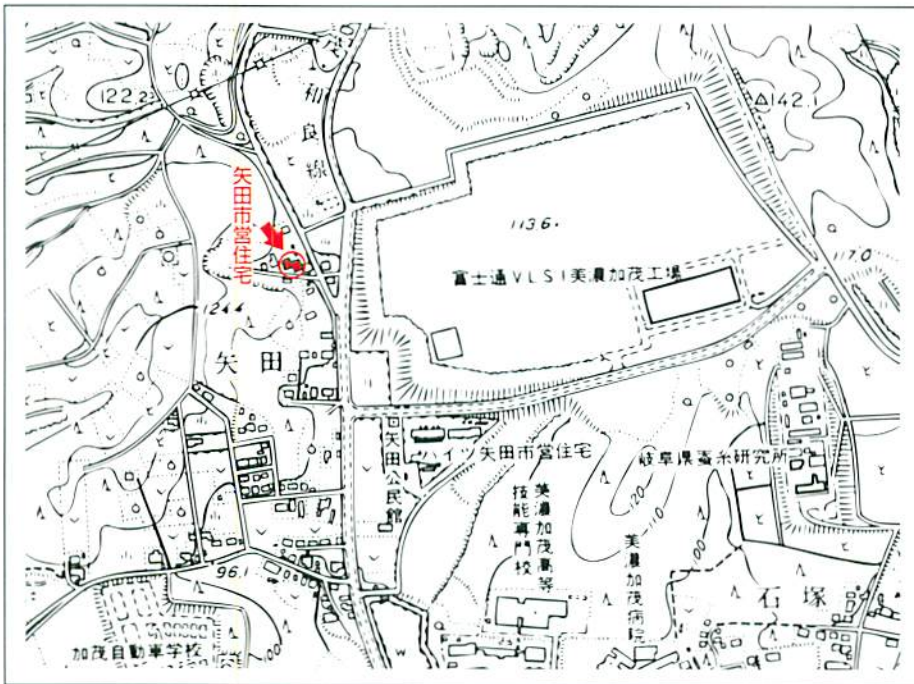

### ③ 矢田住宅

〈位置図〉

〈平面図〉

#### 矢田住宅

所在地	美濃加茂市蜂屋町中蜂屋2735番地の145
敷地面積	1,948㎡
建築年度	昭和55年度
構造	中層耐火構造3階建(3DK) 70.00㎡
総戸数	18戸
JRみの太田駅からの距離	約3,610m
小学校	蜂屋小学校 (約1,500m)
中学校	西中学校 (約1,900m)
自治会	矢田自治会