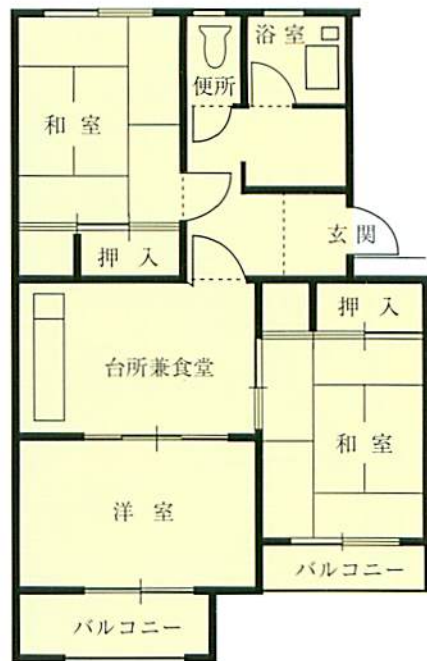

5 平塚住宅A棟

〈位置図〉

〈平面図〉

平塚住宅A棟

所在地	……	美濃加茂市加茂川町二丁目4番11・12・21号
敷地面積	……	1,720 m ²
建築年度	……	昭和57年度
構造	……	中層耐火構造4階建 (3DK) 71.00 m ²
総戸数	……	22戸
JRみの太田駅からの距離	……	約1,660 m
小学校	……	太田小学校 (約 150 m)
中学校	……	西中学校 (約1,250 m)
自治会	……	下町5自治会