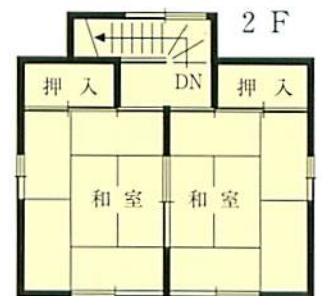

9 伊深住宅A・B棟

〈位置図〉

〈平面図〉

伊深住宅A・B棟

所在地	美濃加茂市伊深町1095番地の1
敷地面積	1,628㎡
建築年度	平成元年度～平成2年度
構造	木造2階建(3LDK) 69.55㎡
総戸数	20戸
JRみの太田駅からの距離	約8,180m
小学校	伊深小学校 (約750m)
中学校	双葉中学校 (約2,550m)
自治会	亀淵自治会