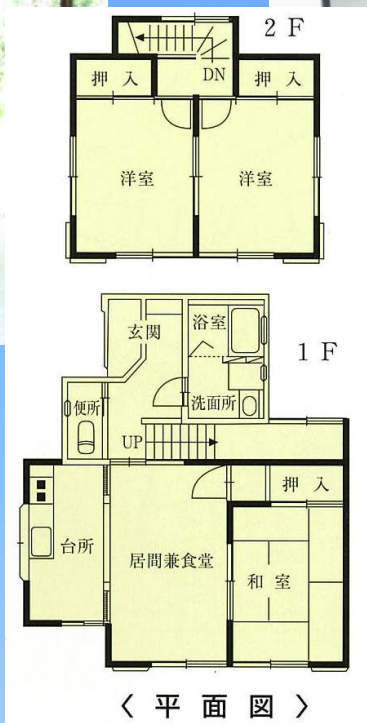

三和市営住宅の入居者を
募集しています！！

市北部の自然豊かな環境の住宅です

小学校・連絡所まで徒歩10分
中学校はスクールバスで送迎！

三和小学校

三和連絡所

木造2階建3LDK

居間兼食堂

1階和室