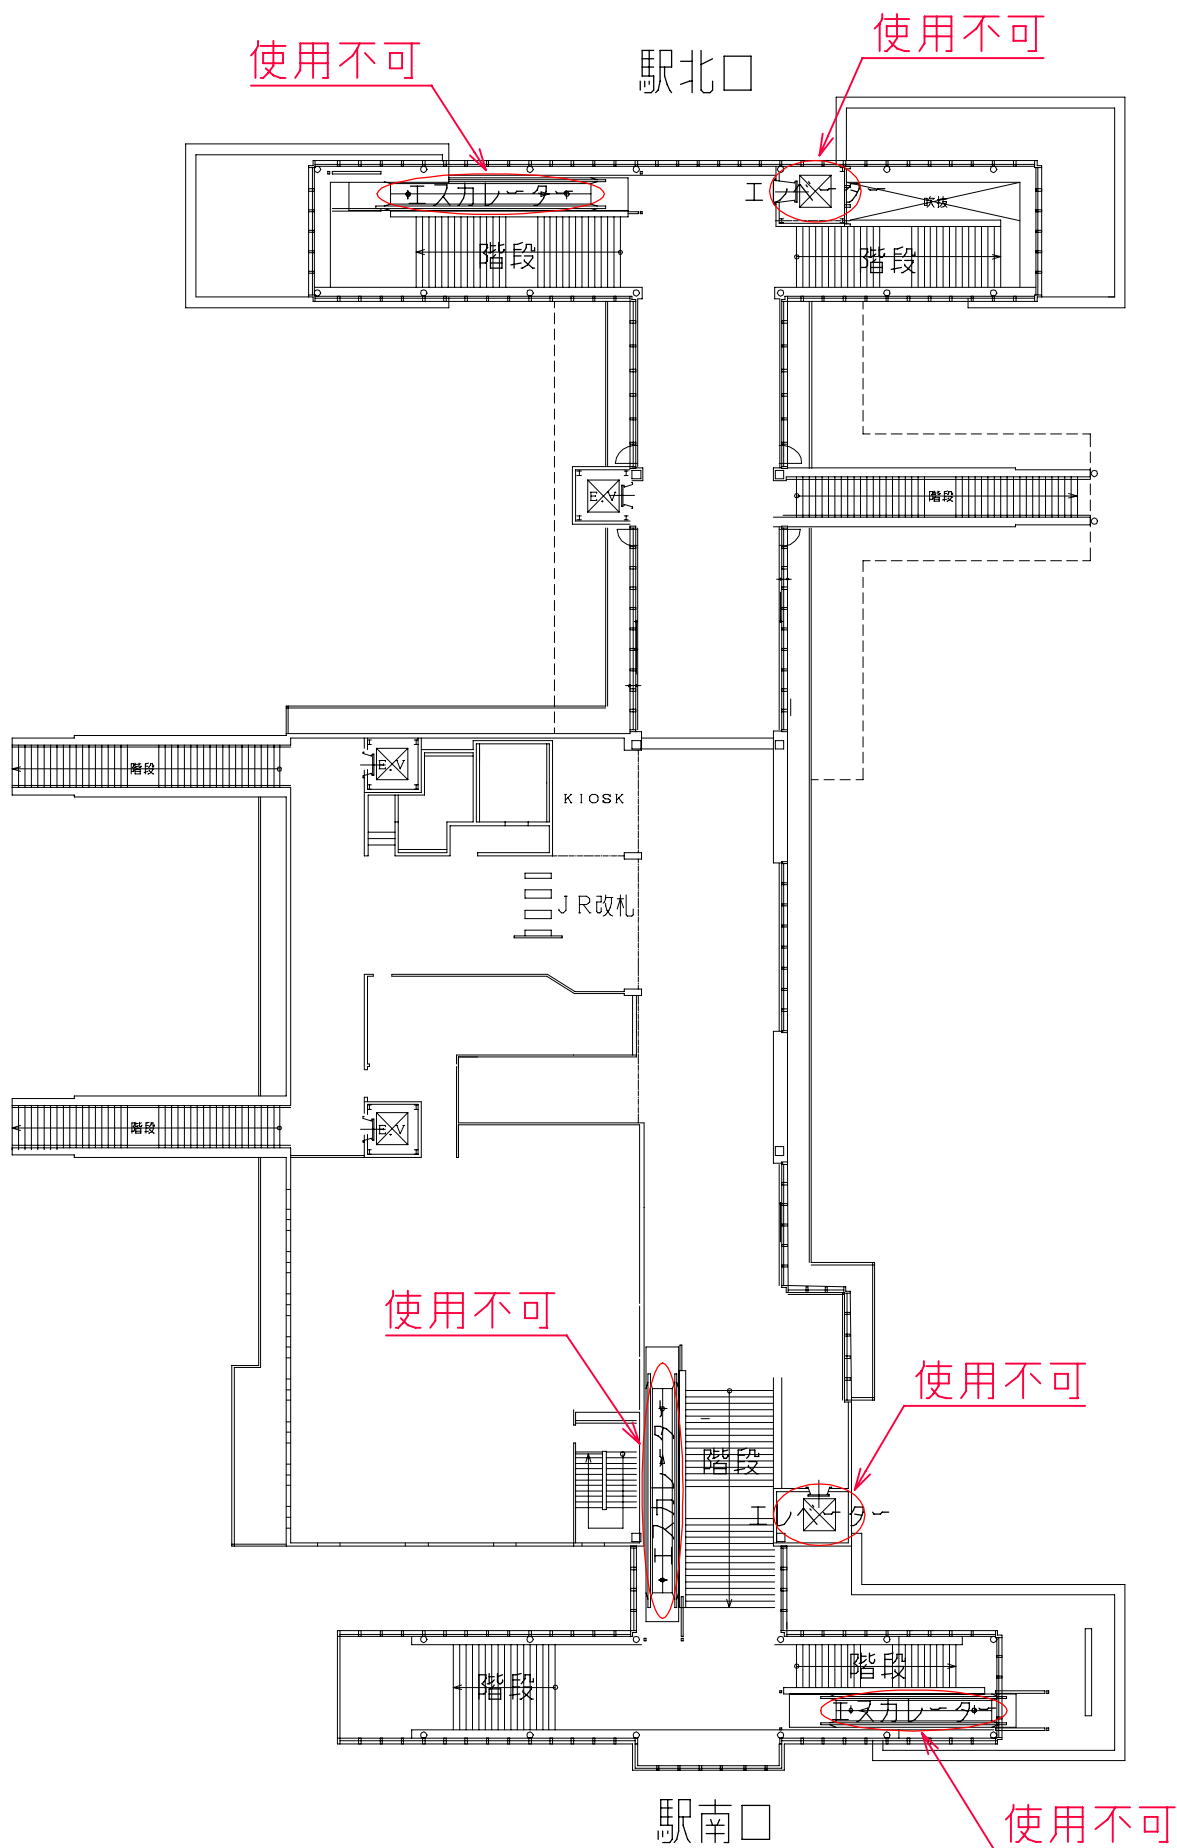

美濃太田駅南北自由通路平面図

【エレベーター・エスカレーター使用停止期間】

令和元年12月10日(火)午後10時から12月11日(水)午前6時まで
令和元年12月11日(水)午後10時から12月12日(木)午前6時まで