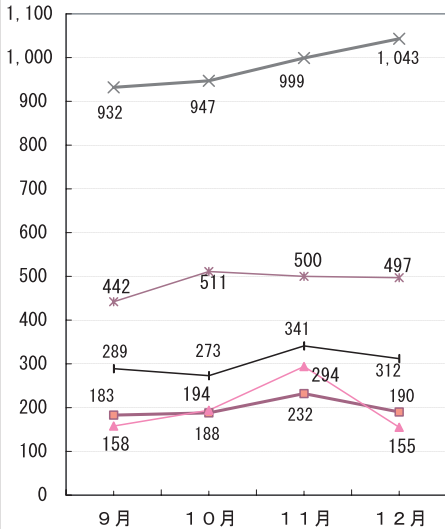

- ◇内 容 ステンドグラスの技法で、時計を制作
 - ◇対 象 成人
 - ◇定 員 各コース20人
 - ◇受講料 9,000円（別途材料費が9,000円必要）
 - ◇申込み いずれの講座も1月22日（土）までに直接または電話でわくわく体験館へ
- ※申し込み多数の場合は抽選となります

▲作品例

ご利用ください

「広報みのかも」テレホンサービス

同報無線放送を聞き漏らしたり、聞きづらかったときに、電話で放送内容を確認することができます。携帯電話からもご利用になれます。

■電話番号 0180・99・5501

防災安全課 内線272

開催日時（吹きガラス入門講座Ⅴ・ステンドグラス入門講座Ⅴ）

木曜午前コース	午前9時30分～正午	2月3日～3月17日 (2月10日を除く)
金曜午後コース	午後1時～3時30分	2月4日～3月18日 (2月11日を除く)
土曜午前コース	午前9時30分～正午	2月5日～3月19日 (2月12日を除く)

生活関連物資調査表

(平成16年9月～12月分)

てんぐす病の防除について

サクラをきれいに咲かせるために
てんぐす病を防除しましょう。

◎生態と被害

枝の一部が膨らんでこぶ状となり、そこから多数の小枝が発生し、ほうき状になります。この小枝は花を付けず美観を損ねるだけでなく、樹木の勢いを弱め寿命を縮めます。

◎防除法

冬のうちに、病気にかかった枝をこぶの部分を含めて切除し処分します。切り口に防菌・ゆ合剤を塗ると、切り口の枯れ込み防止にもなります。

※高い所での作業は、落下防止対策をするなど十分に気を付けて行ってください