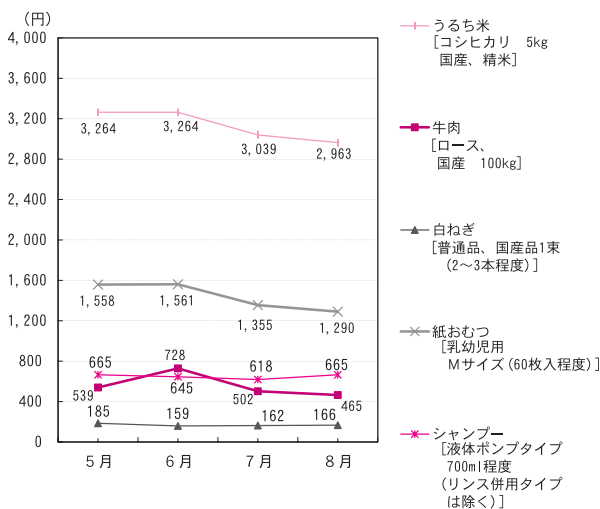

光化学スモッグについて

今夏に光化学スモッグ注意報が、当市を含む可茂・東濃西部地域に発令されました。

●光化学スモッグとは

工場などから排出されるばい煙および自動車の排ガスに含まれる窒素酸化物と炭化水素が、太陽の紫外線により光化学反応を起こし、光化学オキシダントが生成されます。この光化学オキシダントが大気中に停滞し、もやがかかった状態が「光化学スモッグ」です。

●発生の条件

主に4月から10月にかけて、日照が良く気温が高く風が弱いといった気象条件下で特に高濃度になります。

●注意報の発令について

大気汚染防止法および岐阜県大気汚染対策要綱などにに基づき大気の状態を観測し、光化学オキシダント（いわゆる光化学スモッグ）が基準値を超えた際に発令され、住民への周知が行われるものです。
※基準値＝0.120ppm以上で注意報発令

●健康への影響

目がチカチカしたり、のどがヒリヒリするなどの症状が出る場合があります。

人により症状に差がありますので、異常を感じたら最寄りの保健所または病院にご相談ください。

●注意報が発令されたら

- ○屋外における活動(特に運動)や外出を避け屋内に避難する
- ○屋内においても、風向きにより窓を閉める
- ○目やのどなどに刺激を感じた場合は洗眼、うがいをする
- ○屋外にいた人は、帰宅後着替えをする
- ○干してある洗濯物や布団は、よくはたいてから取り込む
- ○そのほか体に異常を感じたら最寄りの保健所などに連絡をするよう心掛けてください

大気汚染抑制措置として、また地球温暖化対策として、自動車の無用なアイドリングは止めるなど、環境に配慮した生活を心掛けてください。

環境課 内線304

生活関連物資調査表 (平成16年5月～8月分)

《モニターさんから…》

- ・内税表示になってから、商品が消費税分安くなっているようです。

環境課 内線306

木曾川うかい納め市民特別割引

木曾川観光(株)では、「木曾川うかい納め」を楽しんでいただくため特別割引を行います。和太鼓演奏・船上コンサートなどイベントもお楽しみいただけます。

◇とき 9月30日(木)

◇対象 市内在住者

◇申込み 木曾川観光(株)へ電話で予約していただき、当日は下の割引券を持参してください

木曾川うかい納め特別割引券 (美濃加茂市)

大人(中学生以上) **2,200円**
(通常2,500円)

小人(小学生以下) **1,100円**
(通常1,250円)

※鮎雑炊のサービスもあります

(切り取り)

木曾川観光(株) 0568・61・0057