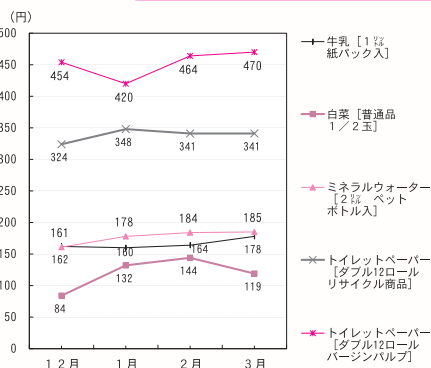

生活関連物資調査表

(平成15年12月～平成16年3月分)

《モニターさんから…》

- ・年末年始には、商品が少し高くなる気がします。
- ・2月ころから冬野菜が高くなってきました。
- ・調査をされていて思ったのですが、スーパーなどが地元の農家とタイアップして店頭で売れば、もっと安く新鮮なものが消費者の手に届くと思います。そういったことができればいいですね。

環境課 内線306

第4土曜映画会

～入場無料～

◇とき 4月24日(土) 午前10時～

◇ところ 中央公民館視聴覚室

◇映画会 『アニメ落語館「転気」』

『ウサギとカメ』

『したかぶりのサル』ほか

視聴覚協議会(中央公民館)
25・4141