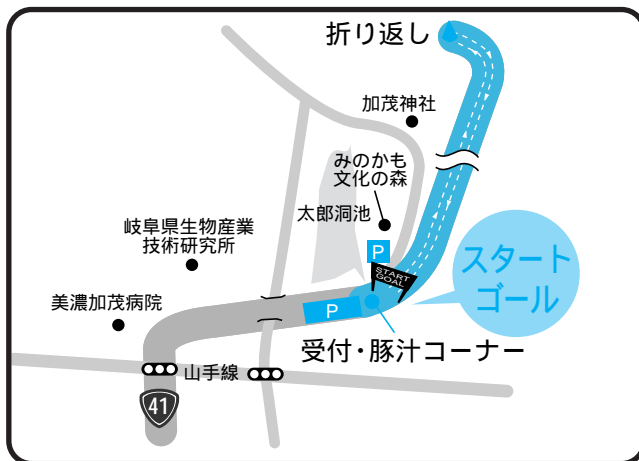

受講料 6,000円(保険料別)

申込み 3月6日(火)から20日(火)までに体育課へ

楽しく身につけよう
陸上競技教室

陸上競技会事務局 26・7181

とき 3月10日(土)、18日(日)は9時から12時、24日(土)は13時から16時(いずれも、雨天中止)
ところ 美濃加茂高校グラウンド
対象 小学生以上
内容 正しい走り方、種目別専門指導
申込み 当日、会場で受け付け

健康課

内線386

創立20周年記念講演会

みんなで歩こう 供用間近の美濃加茂バイパス
ウォークみのかも

プラザちゅうたい 26・3241

4月11日に、一部開通する国道41号美濃加茂バイパス(市道山手線~美濃加茂I.C間)で、「ウォークみのかも」を開催します。どなたでも参加できます!

とき 3月20日(火)春分の日。午前9時45分から受け付け(希望者には、9時30分血压検査をします)
開会式;午前9時45分、スタート;10時
ところ みのかも文化の森南。コースは、みのかも文化の森の南をスタート・ゴールとして、東海環状自動車道美濃加茂I.C付近までの折り返し5kmのコース
駐車場 文化の森南駐車場や41号バイパス付近
*中止の場合は、午前7時10分に 防災無線でお知らせします。

*飲み物、帽子、ウォーキングに適したシューズ、タオルなどをお忘れなく。
*当日は、おいしい豚汁や素敵な参加賞を用意しています。

区画整理課 内線 259

現地見学会を開催します。詳しくは、中部台地区画整理組合(28・0132)へ

らいふらいふ 3月

中央図書館 25・7316

おはなしランド
とき 毎週土曜日 午後2時30分～3時
ところ 集会室

東図書館 26・3001

にじのおはなし広場
とき 毎週土曜日 午後2時～2時30分
ところ おはなしの部屋