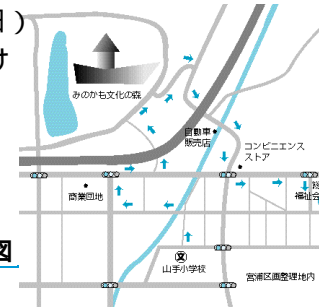

申込み 10月15日(日)までに電話、またはファックスで事務局(藤吉)へ

飛騨美濃体験博「圏域間交流バス」参加者募集

南飛騨ゆーわく健康フェア(下呂町)
下呂温泉ランチバイキング・入浴

とき 10月28日(土) 午前8時30分に可茂総合庁舎へ集合(午後4時帰着予定)
定員 40人(応募者多数の場合は抽選)
参加料 3,150円(1人)
申込み 10月13日(金)までに電話、またはファックスで、郵便番号、住所、氏名、年齢、電話番号とともに申し込み(ただし、申し込みは一度に2人まで)

中濃地域農林商工事務所産業労働課
3111(内線283)
3934

答えは「国勢調査の日」です、もう記入は済みましたが、調査票の回収にうかがいます。

道の相談室

よりよい「道」づくりのため道に関するご意見・ご提案・相談をお寄せください。

0120-106-497
052-841-3718

簡単スポーツで健康増進! 「ウォークみのかも」

体育課 3241
健康課 4145

ウォーキングは、からだどころのリフレッシュに最適。運動不足解消やダイエットにも効果があります。そこで、もっと多くの人にウォーキングに親しんでいただくため、市民大会を開催します。みなさんのご参加をお待ちしています。

*中止の場合は午前7時10分に防災無線で連絡します。
*飲み物、帽子、ウォーキングに適したシューズ、タオルなどをお忘れなく。
*申し込み不要。参加は無料。
*当日は、素敵な参加賞がもらえるよ!!

第1回 健康・福祉フェスで歩こう

とき 10月29日(日)
午前9時から受け付け
駐車場 山手小学校

3.0

コース略図

第2回 日本ラインプロムナードコース

とき 11月4日(土)
午前9時から受け付け
駐車場 文化会館

4.7

コース略図

第3回 川合公園・椋の木コース

とき 12月10日(日)
午前9時から受け付け
駐車場 東中学校

3.7

コース略図

第4回 下米田桜の森散策コース

とき 平成13年1月27日(土)
午前9時から受け付け
駐車場 桜の森駐車場