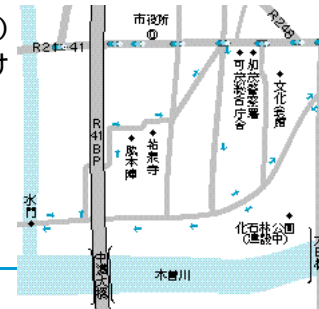

申込み 10月15日(日)までに電話、またはファックスで事務局(藤吉)へ

飛騨美濃体験博「圏域間交流バス」参加者募集

南飛騨ゆーわく健康フェア(下呂町)
下呂温泉ランチバイキング・入浴

とき 10月28日(土) 午前8時30分に可茂総合庁舎へ集合(午後4時帰着予定)
定員 40人(応募者多数の場合は抽選)
参加料 3,150円(1人)
申込み 10月13日(金)までに電話、またはファックスで、郵便番号、住所、氏名、年齢、電話番号とともに申し込み(ただし、申し込みは一度に2人まで)

中濃地域農林商工事務所産業労働課
3111(内線283)
3934

答えは「国勢調査の日」です、もう記入は済みましたが、調査票の回収にうかがいます。

道の相談室

よりよい「道」づくりのため道に関するご意見・ご提案・相談をお寄せください。

0120-106-497
052-841-3718

簡単スポーツで健康増進! 「ウォークみのかも」

体育課 3241
健康課 4145

ウォーキングは、からだどころのリフレッシュに最適。運動不足解消やダイエットにも効果があります。そこで、もっと多くの人にウォーキングに親しんでいただくため、市民大会を開催します。みなさんのご参加をお待ちしています。

*中止の場合は午前7時10分に防災無線で連絡します。
*飲み物、帽子、ウォーキングに適したシューズ、タオルなどをお忘れなく。
*申し込み不要。参加は無料。
*当日は、素敵な参加賞がもらえるよ!!

第1回 健康・福祉フェスで歩こう

とき 10月29日(日)
午前9時から受け付け
駐車場 山手小学校

3.0

コース略図

第2回 日本ラインプロムナードコース

とき 11月4日(土)
午前9時から受け付け
駐車場 文化会館

4.7

コース略図

第3回 川合公園・椋の木コース

とき 12月10日(日)
午前9時から受け付け
駐車場 東中学校

3.7

コース略図

第4回 下米田桜の森散策コース

とき 平成13年1月27日(土)
午前9時から受け付け
駐車場 桜の森駐車場