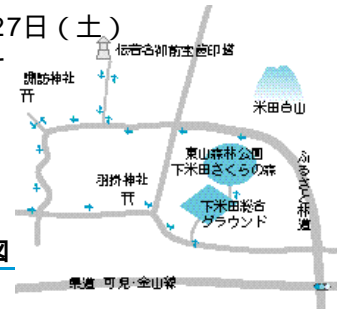

中濃地域農林商工事務所産業労働課
3111(内線283)
3934

答えは「国勢調査の日」です、もう記入は済みましたが、調査票の回収にうかがいます。

道の相談室

よりよい「道」づくりのため道に関するご意見・ご提案・相談をお寄せください。

0120-106-497
052-841-3718

簡単スポーツで健康増進! 「ウォークみのかも」

体育課 3241
健康課 4145

ウォーキングは、からだどころのリフレッシュに最適。運動不足解消やダイエットにも効果があります。そこで、もっと多くの人にウォーキングに親しんでいただくため、市民大会を開催します。みなさんのご参加をお待ちしています。

*中止の場合は午前7時10分に防災無線で連絡します。
*飲み物、帽子、ウォーキングに適したシューズ、タオルなどをお忘れなく。
*申し込み不要。参加は無料。
*当日は、素敵な参加賞がもらえるよ!!

第1回 健康・福祉フェスで歩こう

とき 10月29日(日)
午前9時から受け付け
駐車場 山手小学校

3.0

コース略図

第2回 日本ラインプロムナードコース

とき 11月4日(土)
午前9時から受け付け
駐車場 文化会館

4.7

コース略図

第3回 川合公園・椋の木コース

とき 12月10日(日)
午前9時から受け付け
駐車場 東中学校

3.7

コース略図

第4回 下米田桜の森散策コース

とき 平成13年1月27日(土)
午前9時から受け付け
駐車場 桜の森駐車場

4.6

コース略図

21世紀のために
私たちができること

河川クリーン大作戦

建設省の後援により、木曾川・長良川・揖斐川・庄内川流域での一斉清掃が行われます。市では木曾川の清掃を行います。みなさんぜひご参加ください。よろしくお願いします。

| | |
|-------|------|
| 維持管理課 | 内413 |
| 環境課 | 内303 |

とき 10月29日(日) 午前8時から1・2時間程度
清掃場所 木曾川右岸堤防(太田橋から加茂川樋門まで)
受付 ライン公園と中濃大橋下流でこみ袋を配布
*小雨決行、雨天中止。中止の場合は午前7時10分にNHKラジオで放送
*服装は動きやすい作業着と運動靴などで安全確保に十分注意してください。
*こみ袋は袋に入る大きさが対象です。