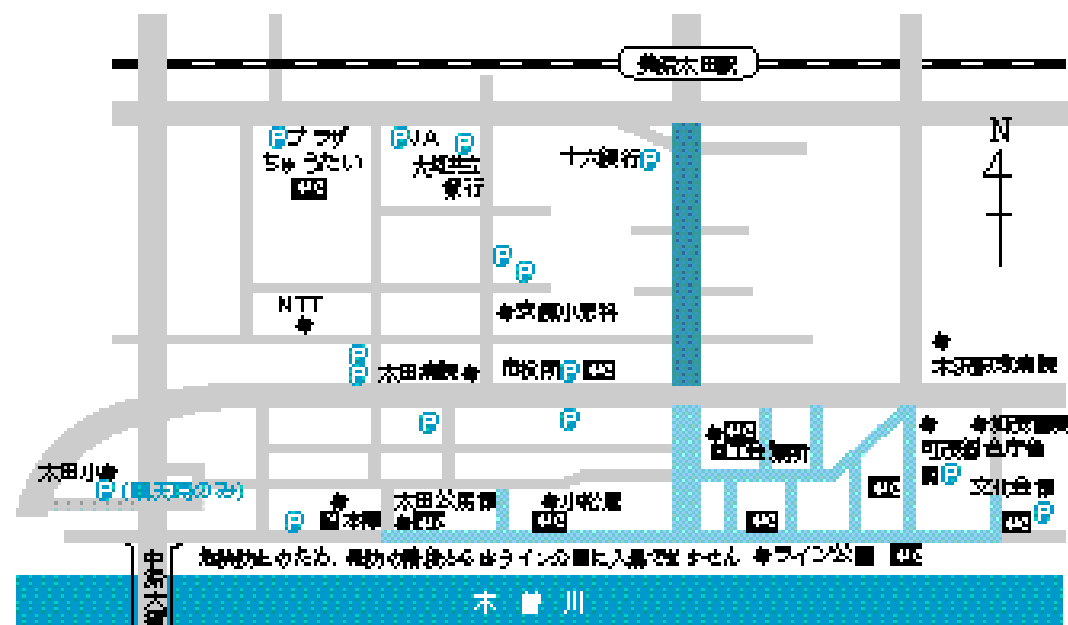

## 中山道まつり

### 周辺地図・交通規制

※ Pは駐車場、P2はトイレ

◎20日(日)の交通規制

13:00~23:00	13:00~21:00
17:00~18:30	15:30~16:30

### ◎日程

時間	13:00	14:00	15:00	16:00	17:00	18:00	19:00	20:00	21:00	22:00	23:00
中山道まつり	オープニング・大旗揚げ	企業イベント	子ども広場・地産特産品・フーフアなど	小松屋開放(茶屋・新装)	時代コンサート	田舎祭り	中山道時代行列(松田出立・松本陣組由・神前へ)	大旗の舞・引陣火太鼓	三階祭り	子ども引陣大会	盆踊り・引陣火太鼓

### 周辺地図・交通規制

※ Pは駐車場、P2はトイレ

◎19日(土)の交通規制

13:00~22:00	17:00~22:00
-------------	-------------