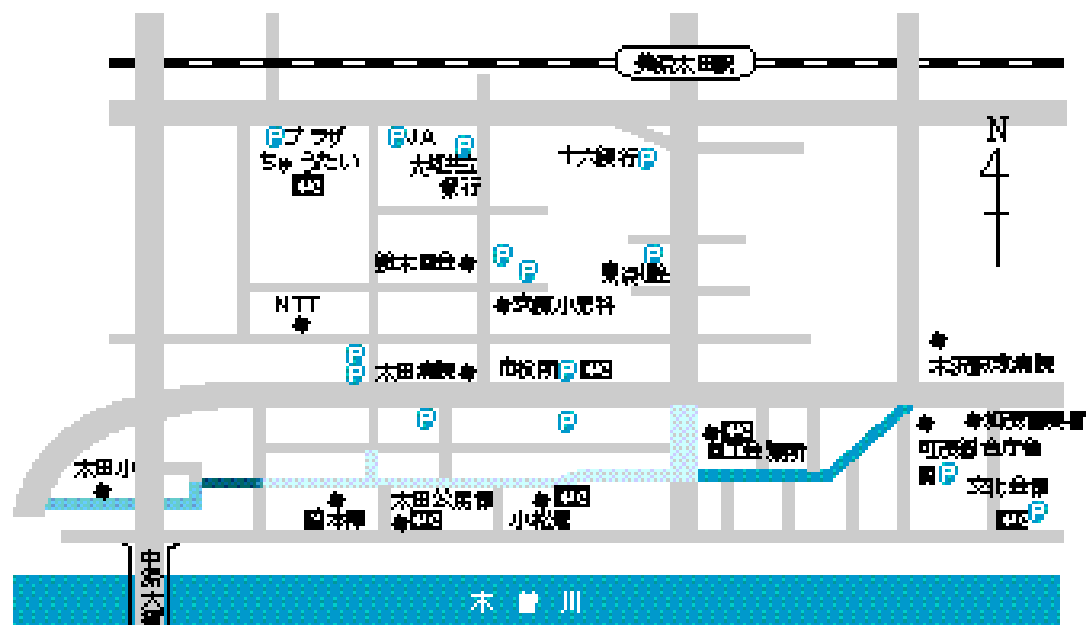

中山道まつり

周辺地図・交通規制

※ Pは駐車場、P2はトイレ

◎20日(日)の交通規制

13:00~23:00	13:00~21:00
17:00~18:30	15:30~16:30

◎日程

時間	13:00	14:00	15:00	16:00	17:00	18:00	19:00	20:00	21:00	22:00	23:00
中山道まつり	オープニング・大旗揚げ	企業イベント	子ども広場・地産特産品・フーフアなど	小松屋開放(茶屋・新装)	時代コンサート	田舎祭り	中山道時代行列(松田出立・松本陣組由・神前へ)	大旗の舞・引陣火太鼓	三階祭り	子ども引陣大会	盆踊り・引陣火太鼓