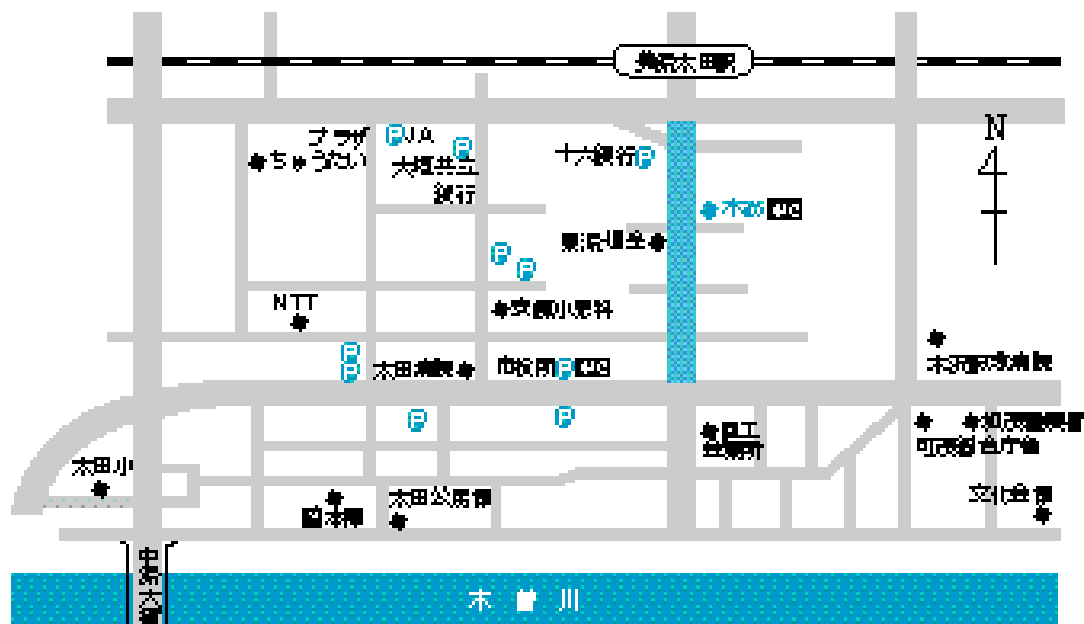

## 周辺地図・交通規制

※ Pは駐車場、Tはトイレ

◎14日(月)、15日(火)の交通規制 19:00~23:00

### 周辺地図・交通規制

※ Pは駐車場、P2はトイレ

◎20日(日)の交通規制

13:00~23:00	13:00~21:00
17:00~18:30	15:30~16:30

### ◎日程

時間	13:00	14:00	15:00	16:00	17:00	18:00	19:00	20:00	21:00	22:00	23:00
中山道まつり	オープニング・大旗揚げ	企業イベント	子ども広場・地産特産品・フーフアなど	小松屋開放(茶屋・新装)	時代コンサート	田舎祭り	中山道時代行列(松田出立・松本陣組由・神前へ)	大旗の舞・引陣火太鼓	三階祭り	子ども引陣大会	盆踊り・引陣火太鼓

### 周辺地図・交通規制

※ Pは駐車場、P2はトイレ

◎19日(土)の交通規制

13:00~22:00	17:00~22:00
-------------	-------------