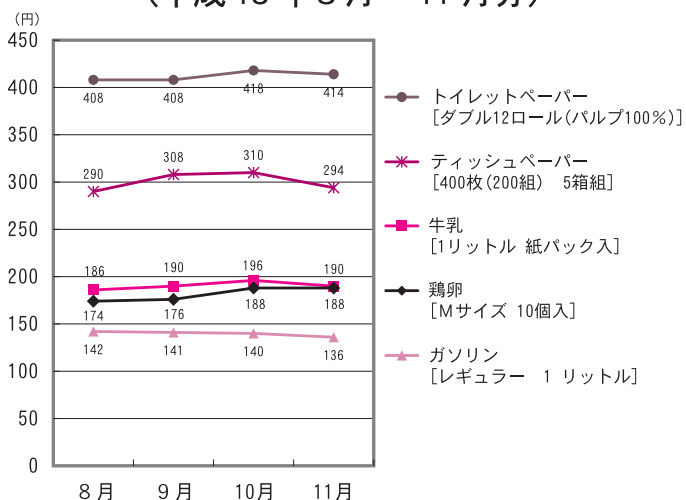

わくわく体験館

ガラス工芸講座

わくわく体験館 65・1515

◇とき 別表
 ◇ところ わくわく体験館（可児市）

■吹きガラス初級講座Ⅴ

◇内容 吹きガラスの基礎を学びながら、
 グラスや小鉢などを制作
 ◇対象 成人
 ◇定員 各コース2人
 ◇受講料 21,000円（材料費込み）

■スタンドグラス初級講座Ⅴ

◇内容 スタンドグラスの技法で、
 振り子時計を制作
 ◇対象 成人
 ◇定員 各コース20人
 ◇受講料 18,000円（材料費込み）

▲吹きガラス初級講座の様子

▲スタンドグラス初級講座（振り子時計）

◇申込み いずれの講座も1月20日（土）までに直接または
 電話でわくわく体験館へ
 ※申し込み多数の場合は抽選となります

開催日時（吹きガラス初級講座Ⅴ・スタンドグラス初級講座Ⅴ）		
木曜午前コース	午前9時30分～正午	2月8日～3月15日
金曜午後コース	午後1時～3時30分	2月9日～3月16日
土曜午前コース	午前9時30分～正午	2月10日～3月17日

生活関連物資調査表 （平成18年8月～11月分）

※調査をお願いしている販売店の皆さまには、いつもご協力をいただきありがとうございます

商工観光課 内線 263

生の演奏を身近で楽しもう

ドリームコンサート

ゴスペルの迫力とハーモニーの
 美しさをご堪能ください。

◇とき 1月12日（金）
 午後7時～
 ◇ところ 文化会館
 ◇出演 兼松弘子 & MGC
 ◇入場料 無料

文化会館 25・1108