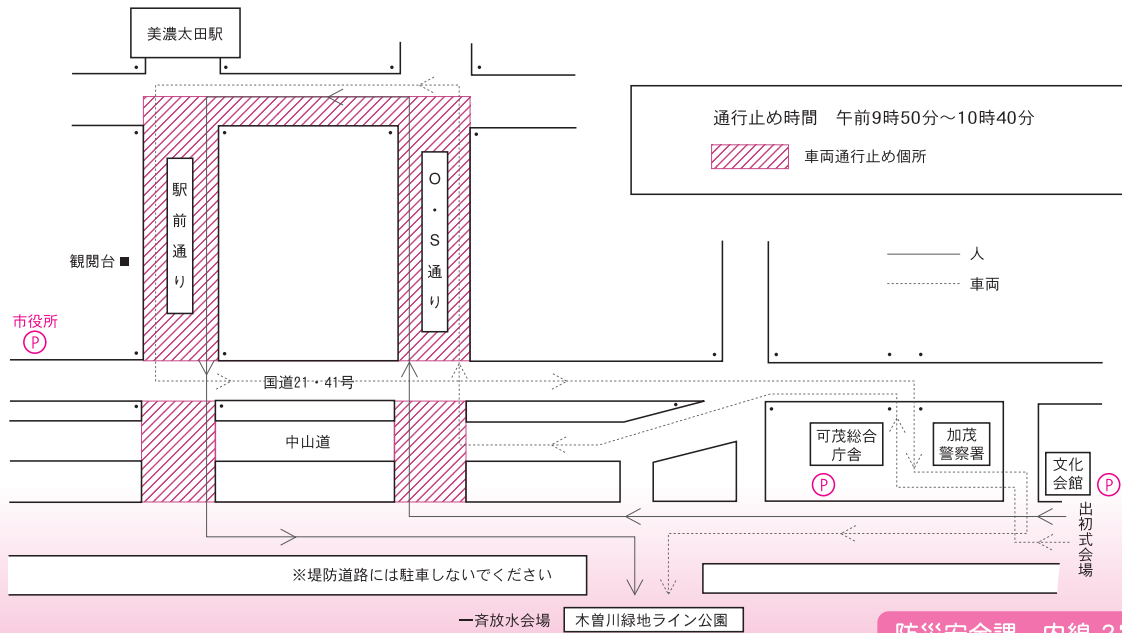

平成20年 美濃加茂市消防出初式

市消防出初式を次のとおり行います。

◇とき **1月5日(土)** 午前8時30分～

◇日程

内 容	時 間	と ころ
式 典	午前8時30分～	文 化 会 館
市中行進	午前10時20分～	駅 前 通 り 周 辺
一斉放水	午前11時10分～	木曾川緑地ライン公園

※市中行進中は、一部車両通行止め(地図参照)となりますので、ご協力をお願いします

防災安全課 内線 272

白銀の世界へ 市民スキー教室

◇とき
1月27日(日)

午前6時
プラザちゅうたいを出発
午後6時
プラザちゅうたいに
帰着予定

プラザちゅうたい 26・3241

- ◇ところ ひだ舟山スノーリゾート アルコピア
- ◇対 象 市内在住で、小学4年生以上の初心者
- ◇定 員 60人(先着順)
- ◇参加料 5,000円
- ◇申込み 1月12日(土)午前9時からプラザちゅうたいミーティングルームにて説明会を行います(当日、申込書に必要事項を記入の上、参加料を添えて申し込んでください。電話による申し込みはできません)