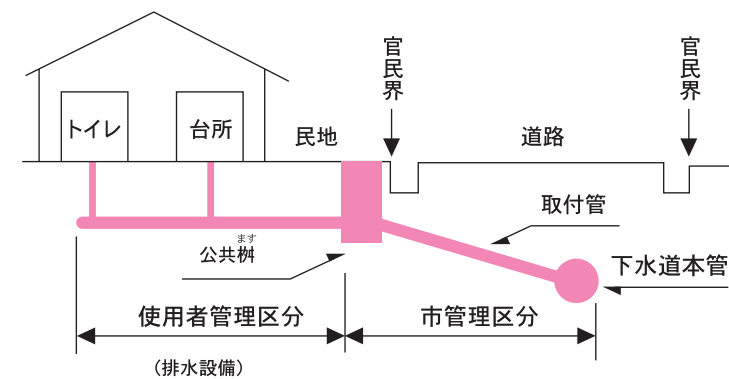

下水道に接続しよう！

下水道課 内線 492

下水道の使用できる区域においては、速やかに下水道管に流すための宅内の排水設備を設けていただき、くみ取り便所については水洗便所に改造していただく必要があります。また、下水道が使用できる区域で建物の新築などをする場合は、水洗便所であれば建築許可が受けられません。

衛生的で快適な生活環境をつくるため、また、河川などの自然環境保全のためにも、皆様のご協力をお願いします。