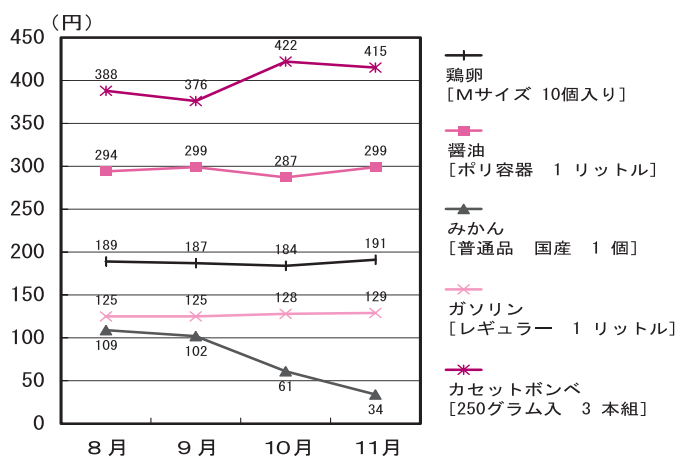

平成18年 美濃加茂市 消防出初式

◇とき **1月5日(木)**

◇日程

内容	時間	ところ
式典	午前8時30分～	文化会館
市中行進	午前10時20分～	駅前通り周辺
一斉放水	午前11時10分～	木曾川緑地ライン公園

※市中行進中は一部車両通行止め(地図参照)となりますので、ご協力をお願いします

防災安全課 内線 272

生活関連物資調査表

(平成17年8月～11月分)