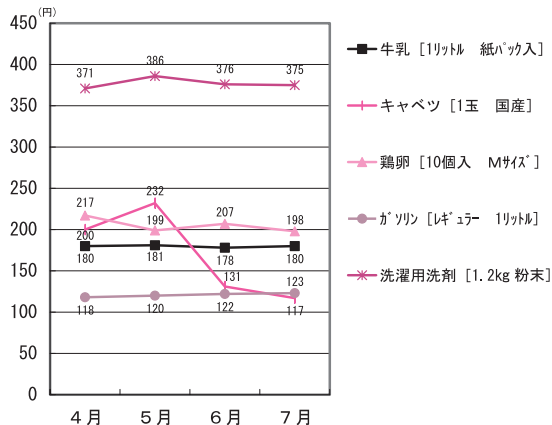

文化会館 25・1108

生活関連物資調査表

(平成17年4月～7月分)

《モニターさんから…》

・野菜の種類が増え、価格も以前より値下がりしているようです。

※調査をお願いしております販売店の皆さまには、いつもご協力をいただきましてありがとうございます

商工観光課 内線 263

11月30日で終了します