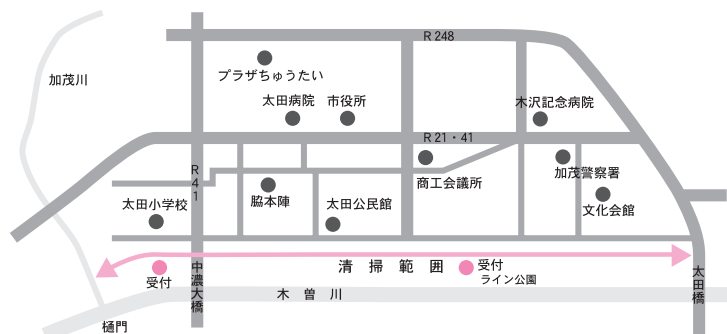

環境

リサイクルにご協力を！
資源回収

西中学校 25・2263

◎西中学校PTA同校下
◇とき 10月16日(土)

午前8時～(小雨決行)

※雨天の場合は10月17日(日)午前8時から行います

◇回収品目 新聞紙・雑誌・チラシ・ダンボール・牛乳パック・アルミ缶・古着

東中学校 25・3885

◎東中学校PTA同校下
◇とき 10月16日(土)

午前9時～(小雨決行)

※雨天の場合は10月17日(日)午前9時から行います

◇回収品目 新聞紙・雑誌・チラシ・ダンボール・牛乳パック・アルミ缶

ご協力願います
廃食用油回収

環境課 内線307

◇とき 10月17日(日)

午前8時～10時

◇ところ 各連絡所

※太田地区は10月3日(日)のりサイクルステーションをご利用ください

目指せ優勝

市民バレーボール大会

プラザちゅうたい 26・3241

◇とき 11月7日(日) 午前9時～

◇ところ プラザちゅうたいほか

◇競技 9人制で実施

◇部門 ・一般男子の部
・家庭婦人の部

※参加チーム数によりランク制を採用します

◇チーム編成 原則として自治会単位

※編成が困難な場合、同一地区内の自治会と合同で編成してもかまいません

◇申込み 10月21日(木)午後5時までにプラザちゅうたいまたは各連絡所へ

※代表者会議を10月29日(金)午後

後7時からプラザちゅうたいで開催

仲間づくりに

マタニティ・クラス

健康課 25・4145

◇とき

1、3回目 午後1時30分～4時ごろ
2、4回目 午前9時30分～正午ごろ

○1回目 10月14日(木)

妊娠中期の過ごし方・お母さん、赤ちゃんの歯の話など・妊婦体操

○2回目 10月28日(木)

妊娠中の食事についての話・マタニティクッキング

○3回目 11月11日(木)

妊娠後期の過ごし方・お産おっぱいの話・お口のチェック

○4回目 11月30日(火)

子育て中のお母さん、赤ちゃんとの交流・子育てサービスについて

◇定員 20人(先着順)
◇申込み 直接または電話で健康課まで

美しい水辺をあなたの手から子どもたちへ

川と海のクリーン大作戦

参加者大募集!

豊かな「川」「海」の恵みが絶えることのないよう美しい水辺を取り戻すために川と海のクリーン大作戦(一斉清掃)を行います。多くの皆さんの参加をお願いします。また、今年は大勢の子どもたちも参加する予定です。

1. ◇とき 10月24日(日) 午前8時～1、2時間程度(小雨決行)
   - ◇清掃場所 木曾川緑地ライン公園および中濃大橋下流
   - ◇受付 ライン公園と中濃大橋下流でゴミ袋を配布します
2. ※当日は動きやすい作業着と運動靴、軍手を持参してご参加ください

案内図

維持管理課 内線413