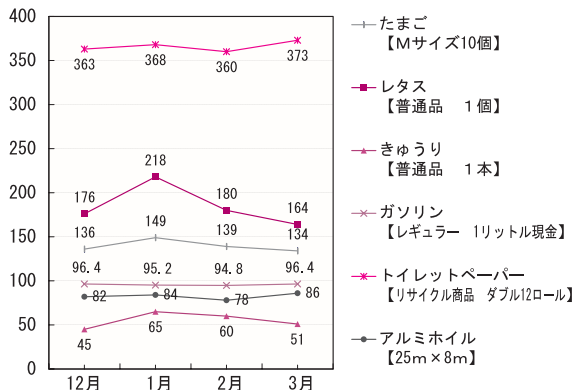

#### 『うえへまいりまあす』

長谷川 義史  
(はせがわ よしふみ)さく・え  
PHP研究所

なんでも売っているPHPデパート。いったい何階建てなんだろう。読むたびに、おもしろい発見があります。

### ◆開館時間延長のお知らせ

7月1日～8月31日の夏季期間に限り、平日午後8時まで開館時間が延長になります。

## 物価の動き

(平成14年12月～平成15年3月分)