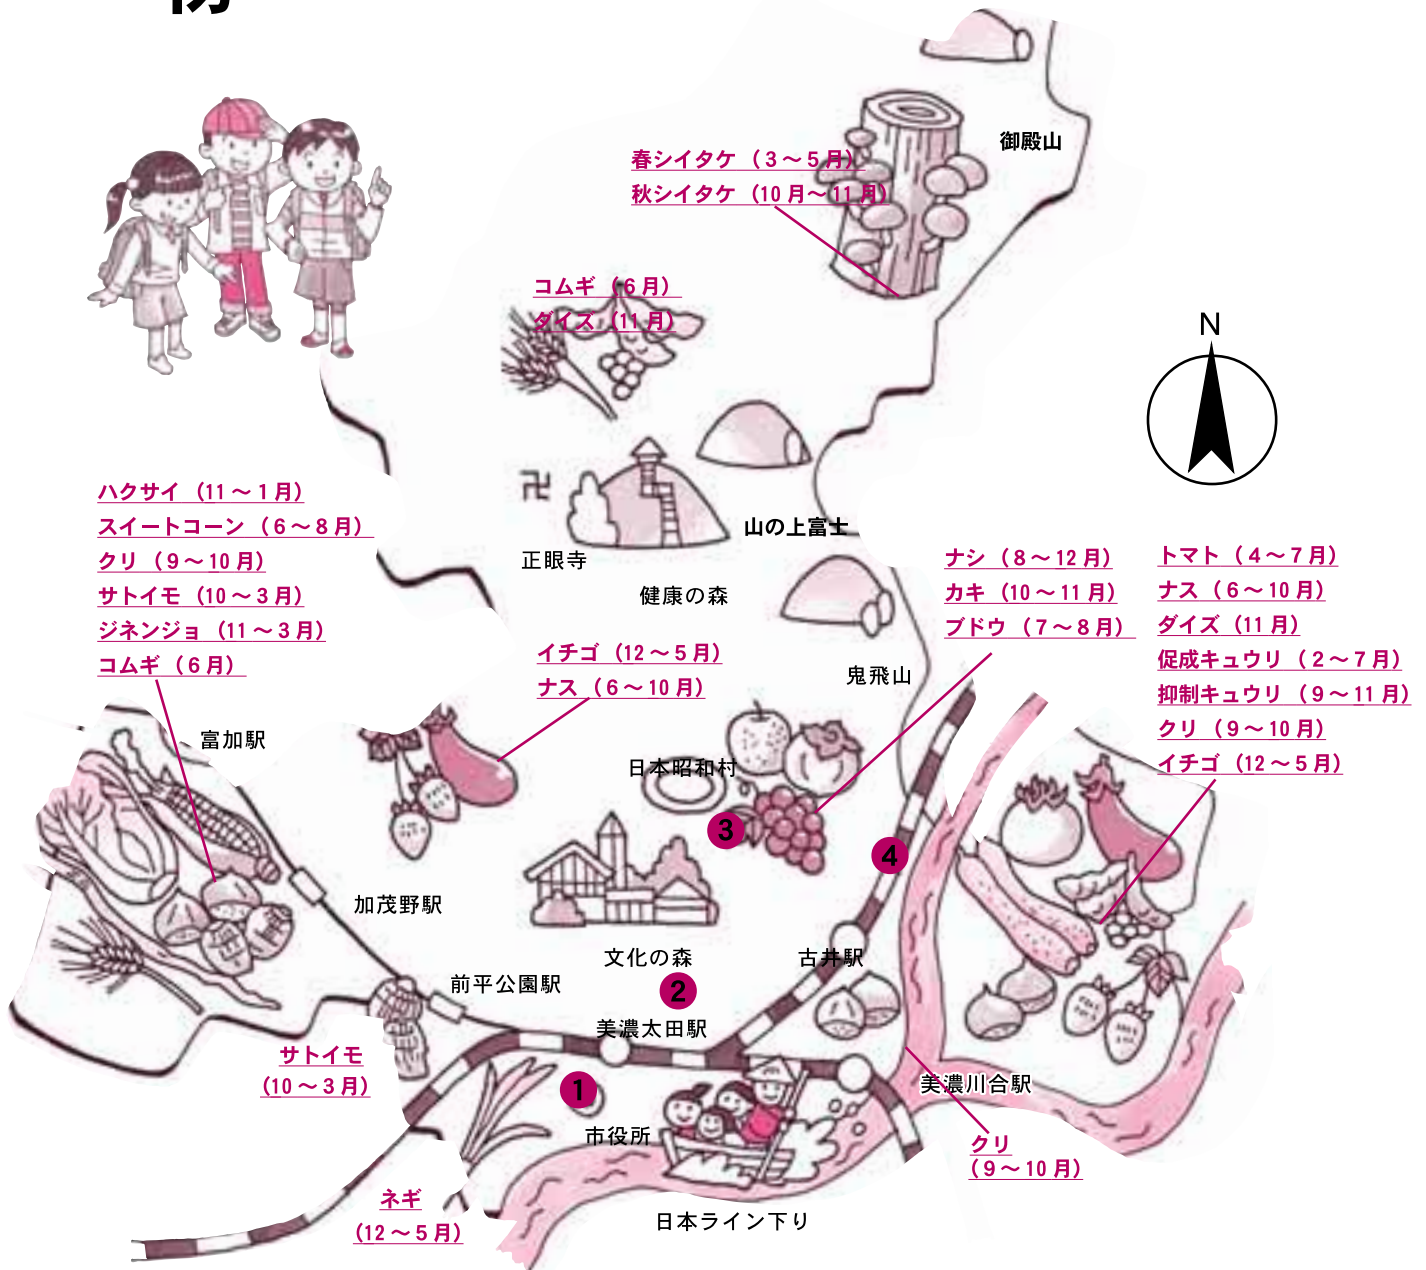

農 地産MAP 物

美濃加茂市で採れる主な農作物のマップです。
どの辺りで何が作られているのかを知ろう

()内は収穫時期です。コムギ以外は下記の場所では取り扱っています。

■お問い合わせ・取り扱い先

- ① JAめぐみのグリーンセンター 1号館 (太田町 1891-1 電話 28・1223)
- ② JAめぐみのグリーンセンター 2号館 (山手町 1-5 電話 27・4741)
- ③ JAめぐみの日本昭和村 青空市場 (山之上町 2292-1 電話 27・2217)
- ④ 山之上果実農業協同組合 (山之上町 1093-78 電話 25・4101)

※山之上果実農業協同組合で取り扱う農産物は、ナシ、カキ、ブドウのみです。

▲サトイモ