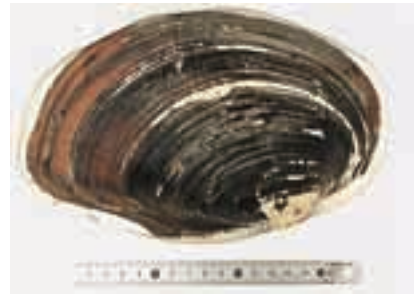

目次

特集

リビング イン みのかも・・・ 2
 ほっとアングル・・・ 12
 食生活だより／だんらん・・・ 14
 ちょっとひとこと。・・・ 15
 情報かわら版・・・ 16
 相談／休日水道当番など・・・ 24
 こよみなど・・・ 25

森コレ

～市民ミュージアムの収蔵品から～

ドブガイ イシガイ科 (標本)

Anodonta wooddiana

市内に生息する淡水の二枚貝です。
 水底の砂泥中にすみ、殻は大きく20センチを超えるものも生息しています。

ヒューマン倶楽部 67

時代行列のお姫様たち

「おん祭 MINOKAMO2003 秋の陣～中山道まつり～」が10月19日(日)に開催されます。同まつりのメインは、武士や姫などにふんした一行が中山道を練り歩く「時代行列」。そのお姫様役に、次の人たちが選ばれました。

- 鶴姫 若井 茜さん (表紙写真下段中)
- 亀姫 片桐巳緒さん (同 上段左)
- 松姫 土屋さとみさん (同 下段左)
- 竹姫 林奈緒美さん (同 上段右)
- 梅姫 加藤千晶さん (同 下段右)