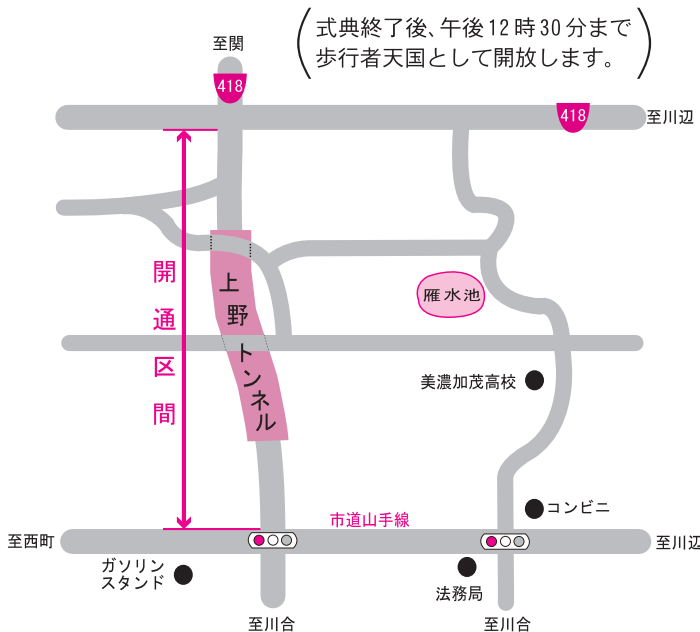

◇代表者会議・審判講習会 4月15日(火)午後7時からプラザちゅうたいで開催します。

プラザちゅうたい 26・3241

あなたの善意に感謝します

(敬称略)

◇28型フラットテレビ

日立製作所労働組合

横浜支部岐阜分会

3月27日 午後1時

市道「正理インター線」が開通します

正理インター線は、市の中央部を東西に横断する市道山手線と、東海環状自動車道(仮称)美濃加茂インターチェンジを結ぶ重要な路線として平成6年度に着手、9年の年月をかけて工事を進めてきましたが、この3月末で完成します。

山手線から北へ丘陵部をトンネルで抜け、2つの橋を渡り山之上町佐口の国道418号までを結ぶ全長1,150m(トンネル部分281m)、幅員14m(トンネル部分12m)の道路で、総事業費は約31億円です。

当日は、午前9時30分から上野トンネル南口で開通式典を行い、一般車輛の通行は午後1時からとなります。

(式典終了後、午後12時30分まで歩行者天国として開放します。)

建設課 内線466