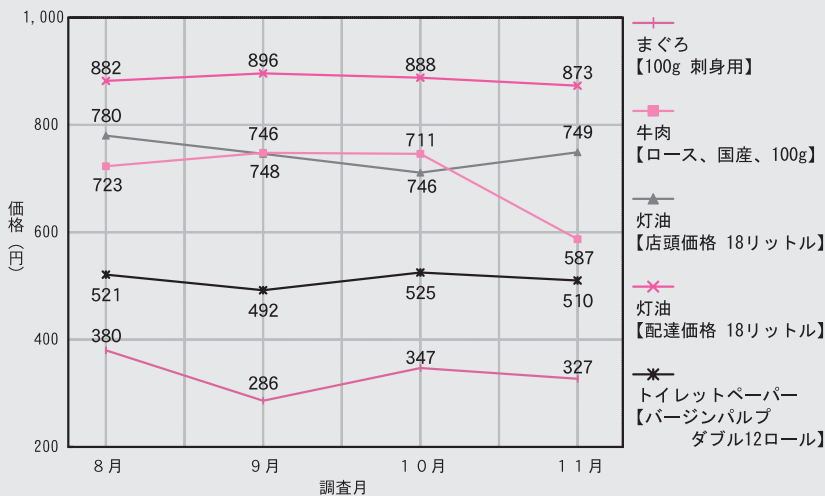

物価の動き (8月～11月分)

《モニターさんから・・・》

☆安くしてほしい品を店長さんに言うと、しばらく後の広告に安売りで載せてくれる! そんなお店があるそうです。
☆グラムの表示が無いものがあり、困ることがあります。

交通安全功労者県知事表彰

青山 映夫 (太田町)

自立更生の部

白木 道子 (加茂川町)
青山 映夫 (太田町)

福祉功労の部

山田 昭二 (山之上町)
坂井 久三 (蜂屋町)

岐阜県福祉関係県知事表彰