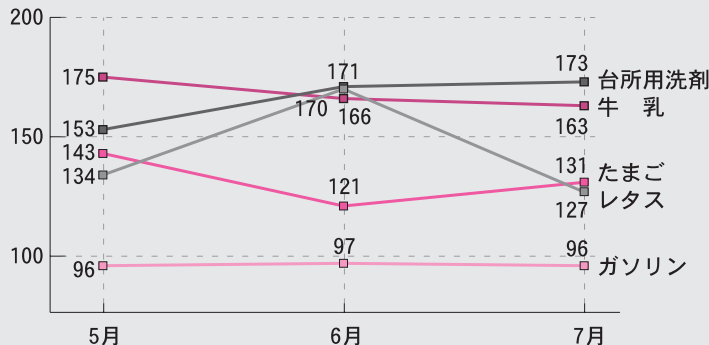

### ◎児童書

『ここまでできる最先端科学技術 ②暮らし』  
文 ゆまに書房

ITS、双方向デジタル放送、青色発光ダイオードなど、生活に密着した科学技術が紹介されています。ここまでできるということは、その先が研究開発されているんだね。

『ずーと いっしょ』  
マリアン・クシマノ文 講談社

おとうさんと、ぼうやが遊んでいます。とっても幸せな気分になれる本です。読み聞かせにぜひ! おすすめします。

生活関連物資調査票 環境課 内線307  
(平成14年5月～7月)