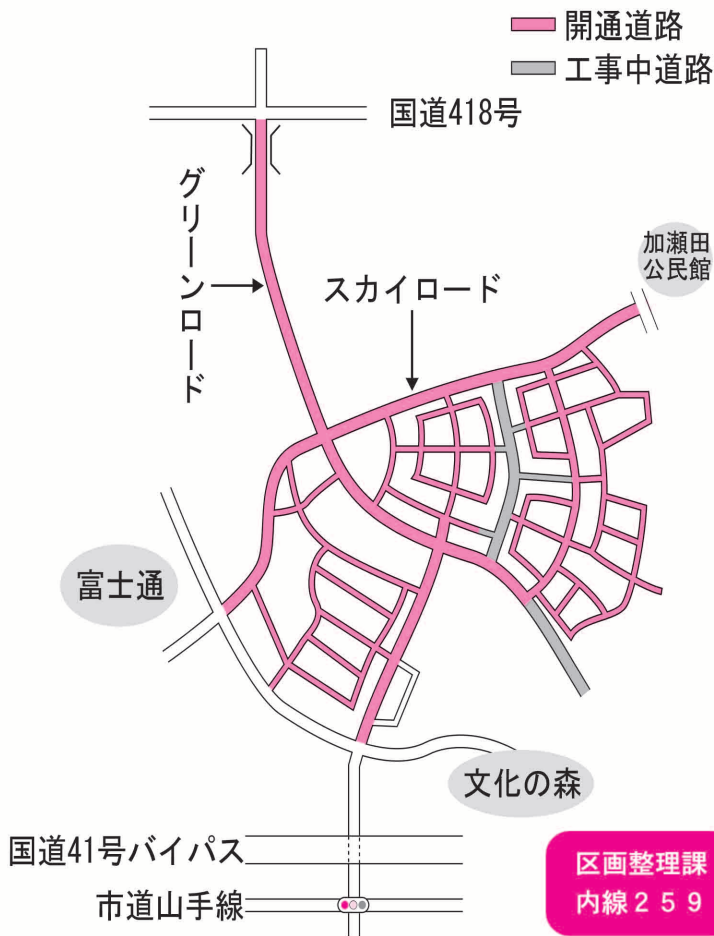

## 中部台地土地区画整理地内の道路が一部開通！

▲一部開通した道路（グリーンロード）

中部台地土地区画整理地内の道路が一部開通しました。

開通に伴い、一時停止などの交通規制がかかるとともに、工事中の道路もありますので、通行の際は十分ご注意ください。

### 中部台地現地案内会が行われます

◇とき 5月11日(土)・12日(日)  
午前10時～午後5時

※詳しくは中部台地組合事務所へ  
電話 28・0132

区画整理課  
内線 259

## J R 美濃太田駅北口広場拡張工事が終わりました

J R 美濃太田駅北口広場の拡張工事が完了しました。

広場での一般車両の進行方向は下図のとおり一方通行になっています。広場を利用される際には十分ご注意ください。

▲拡張されたJ R美濃太田駅北口広場

建設課 内線 267