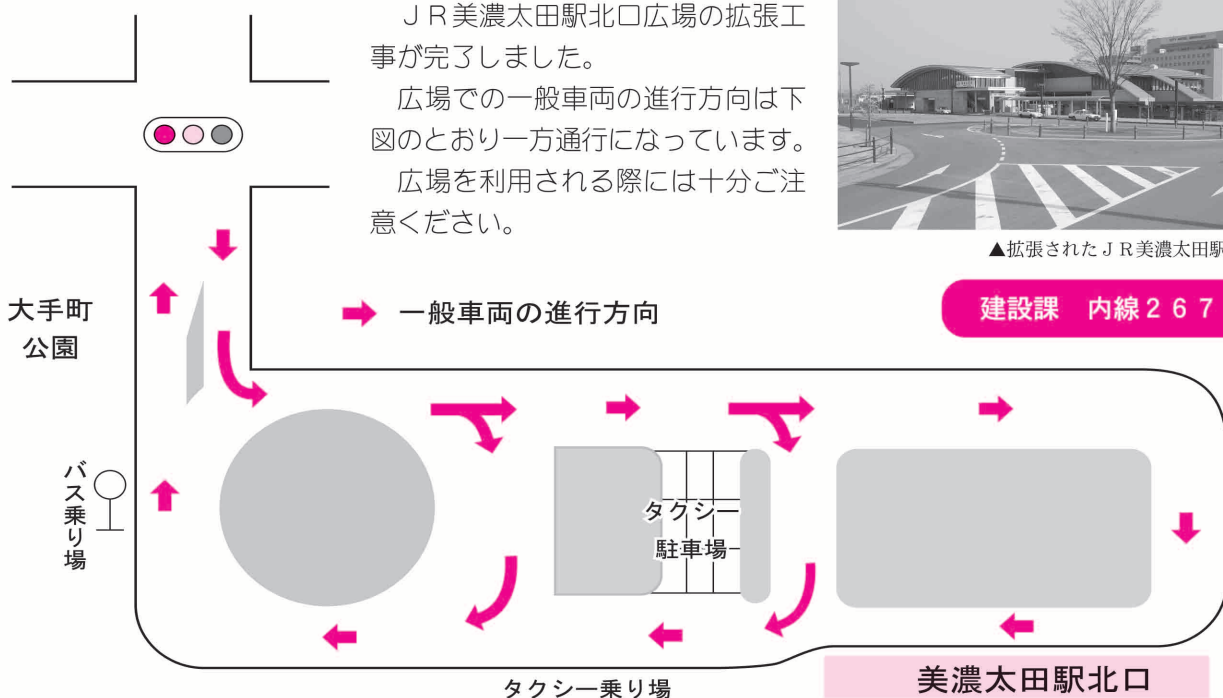

## J R 美濃太田駅北口広場拡張工事が終わりました

J R 美濃太田駅北口広場の拡張工事が完了しました。

広場での一般車両の進行方向は下図のとおり一方通行になっています。広場を利用される際には十分ご注意ください。

▲拡張されたJ R美濃太田駅北口広場

建設課 内線 267